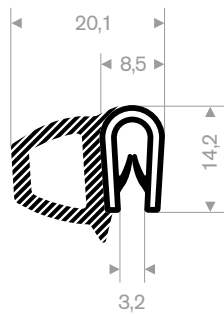

245.00.155
pvc + Sponge rubber
clamping range 1,5-3 mm
roll length 25 meter