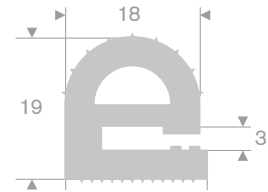

216.04.111
EPDM 70° Shore black
roll length 50 meter

216.08.020
EPDM 70° Shore black
roll length 25 meter

216.07.011
EPDM 60° Shore light grey
roll length 25 meter

216.07.016
EPDM 60° Shore light grey
roll length 30 meter