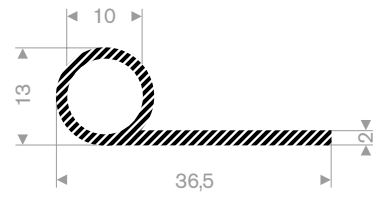

225.00.083
EPDM 15° Shore black
roll length 30 meter

224.00.287
EPDM 15° Shore black
roll length 50 meter