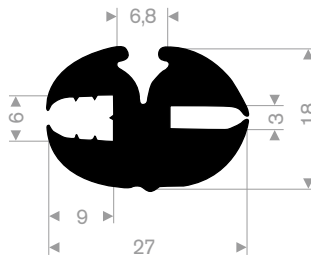

213.00.412
EPDM 70° Shore black
roll length 30 meter