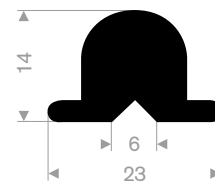

215.00.450
TPE 65° Shore black
roll length 40 meter

215.00.450GR
TPE 65° Shore grey
roll length 40 meter

215.00.450Y
TPE 65° Shore yellow
roll length 40 meter