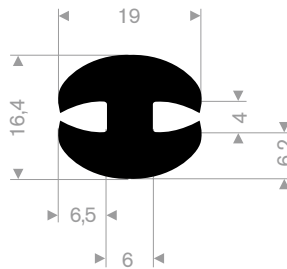

212.00.022
EPDM 70° Shore black
roll length 50 meter