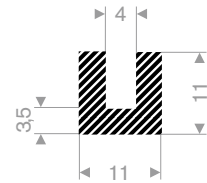

225.00.752
EPDM 15° Shore black
roll length 25 meter

221.00.150
EPDM 15° Shore black
roll length 50 meter