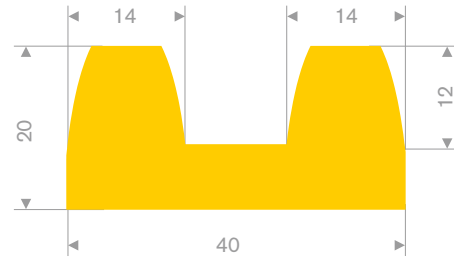

215.00.423
TPE 60° Shore black
roll length 25 meter

215.00.423GR
TPE 60° Shore grey
roll length 25 meter

215.00.423W
TPE 60° Shore white
roll length 25 meter

215.01.977GR
 TPE 70° Shore grey
 roll length 30 meter
 € 12,00 / meter

215.14.020
 TPE 60° Shore black
 roll length 25 meter
 € 18,00 / meter

215.04.020GR
 TPE 60° Shore grey
 roll length 25 meter

215.14.020Y
 TPE 60° Shore yellow
 roll length 25 meter

215.14.020W
 TPE 60° Shore white
 roll length 25 meter