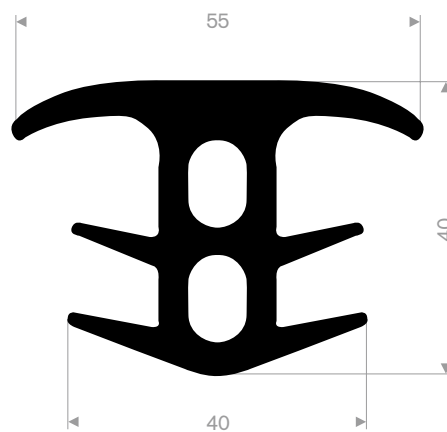

216.05.650
EPDM 70° Shore black
roll length 50 meter