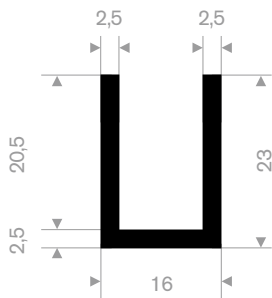

211.01.212
EPDM 70° Shore black
roll length 50 meter

211.01.220
EPDM 70° Shore black
roll length 50 meter

211.01.658
EPDM 70° Shore black
roll length 100 meter

211.08.002
EPDM 70° Shore black
roll length 50 meter

211.01.515
EPDM 70° Shore black
roll length 50 meter

211.00.615
TPE 70° Shore black
roll length 50 meter

211.00.615GR
TPE 70° Shore grey
roll length 50 meter

211.01.699
EPDM 70° Shore black
roll length 50 meter