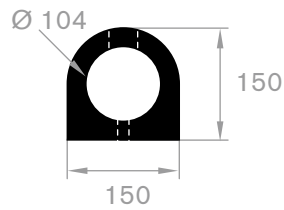

D-fender with drill holes

code	height H in mm	width B in mm	length in mm	weight in kg/m
215.01.010	100	100	905	8
215.01.015	150	150	905	14
215.01.020	200	200	1000	30
215.01.022	200	200	2000	60