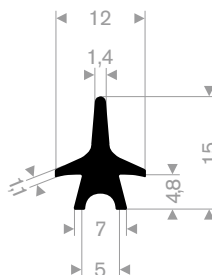

216.03.575
EPDM 65° Shore black
roll length 100 meter

216.03.633
EPDM 70° Shore black
roll length 250 meter

216.03.635
EPDM 70° Shore black
roll length 200 meter