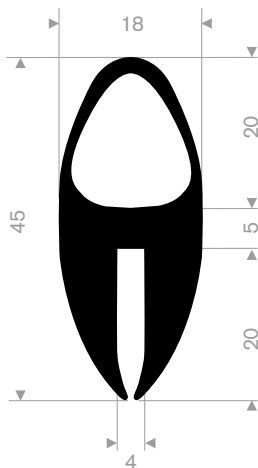

216.04.111
EPDM 70° Shore black
roll length 50 meter

216.08.020
EPDM 70° Shore black
roll length 25 meter

216.07.011
EPDM 60° Shore light grey
roll length 25 meter

216.07.016
EPDM 60° Shore light grey
roll length 30 meter

216.07.018
EPDM 60° Shore light grey
roll length 25 meter

211.09.004
EPDM 65° Shore black
roll length 50 meter

211.09.008
EPDM 65° Shore black
roll length 25 meter

211.09.012
CR 65° Shore black
roll length 50 meter