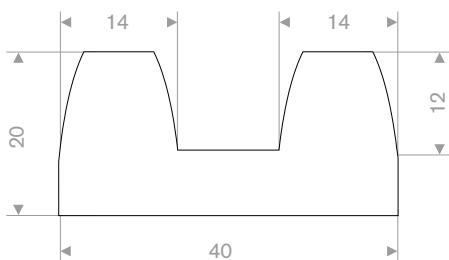

215.01.977GR
TPE 70° Shore grey
roll length 30 meter
€ 12,00 / meter

215.14.020
TPE 60° Shore black
roll length 25 meter
€ 18,00 / meter

215.04.020GR
TPE 60° Shore grey
roll length 25 meter

215.14.020Y
TPE 60° Shore yellow
roll length 25 meter