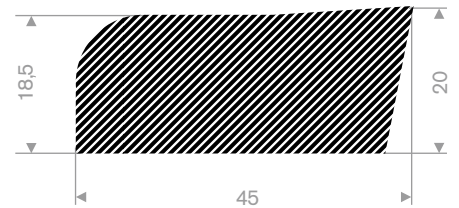

225.00.081
EPDM 15° Shore black
roll length 30 meter

225.00.082
EPDM 15° Shore black
roll length 30 meter

225.01.118
EPDM 15° Shore black
roll length 30 meter

225.00.640
EPDM 15° Shore black
roll length 50 meter