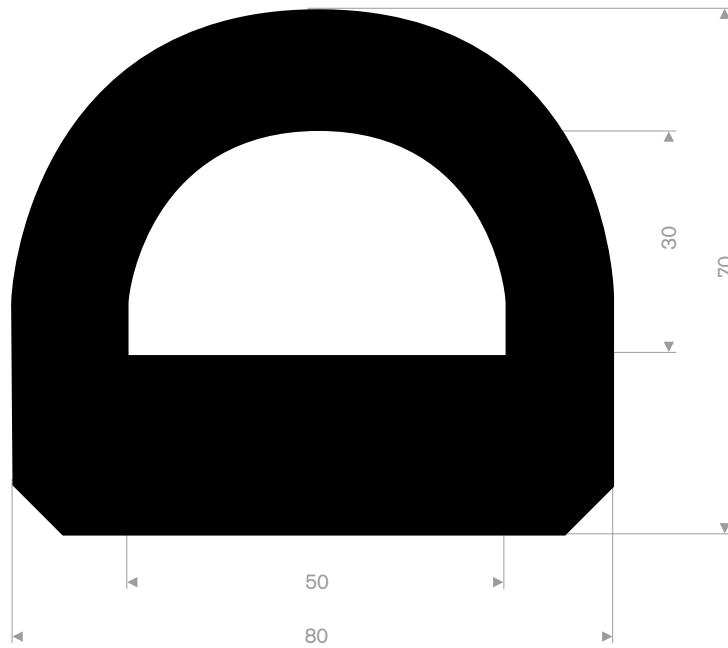

215.08.065
EPDM 70° Shore black
roll length 5 meter

215.08.560
EPDM 70° Shore black
roll length 12,5 meter

215.01.436
EPDM 70° Shore
length 0,40 meter

211.08.810
EPDM 70° Shore black
roll length 5 meter

215.01.200
EPDM 70° Shore black
roll length 10 meter