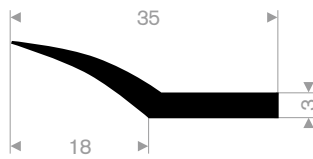

216.00.715
EPDM 70° Shore black
roll length 30 meter

216.01.309
EPDM 70° Shore black
roll length 50 meter

216.03.580
EPDM 70° Shore black
roll length 50 meter

216.00.038
EPDM 70° Shore black
roll length 50 meter