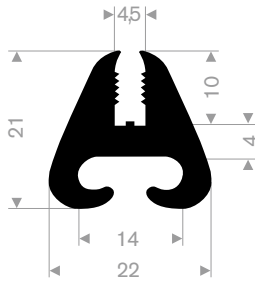

213.02.050
PVC 75° Shore black
roll length 100 meter

213.00.812
EPDM 70° Shore black
roll length 50 meter