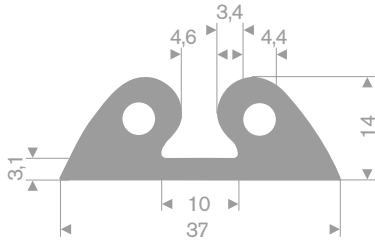

215.01.977GR
TPE 70° Shore grey
roll length 30 meter
€ 12,00 / meter