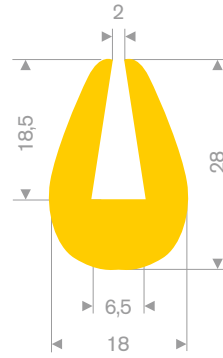

211.00.180Y
TPE 70° Shore yellow
roll length 50 meter

211.00.180W
TPE 70° Shore white
roll length 50 meter

211.01.201
EPDM 70° Shore
roll length 100 meter

211.01.201GR
TPE 70° Shore grey
roll length 100 meter

211.04.520
EPDM 70° Shore black
roll length 50 meter

211.00.224
EPDM 70° Shore black
roll length 50 meter

211.04.510
EPDM 70° Shore black
roll length 30 meter

211.04.550
EPDM 70° Shore black
roll length 50 meter

211.04.390
EPDM 70° Shore black
roll length 50 meter

211.00.565
EPDM 70° Shore black
roll length 50 meter

211.00.565GR
TPE 70° Shore grey
roll length 50 meter

211.00.565Y
TPE 70° Shore yellow
roll length 50 meter