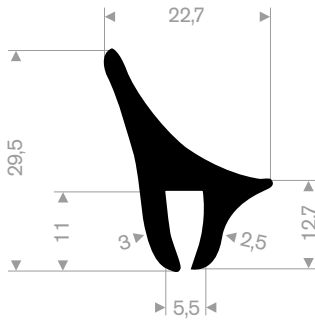

216.04.111
EPDM 70° Shore black
roll length 50 meter

216.08.020
EPDM 70° Shore black
roll length 25 meter

216.07.011
EPDM 60° Shore light grey
roll length 25 meter

216.07.016
EPDM 60° Shore light grey
roll length 30 meter

216.07.018
EPDM 60° Shore light grey
roll length 25 meter

211.09.004
EPDM 65° Shore black
roll length 50 meter

211.09.008
EPDM 65° Shore black
roll length 25 meter

211.09.012
CR 65° Shore black
roll length 50 meter

211.09.115
EPDM 65° Shore black
roll length 50 meter

211.09.118
NBR 65° Shore black
roll length 25 meter

211.09.175
EPDM 65° Shore black
roll length 50 meter

211.00.233
EPDM 70° Shore black
roll length 50 meter