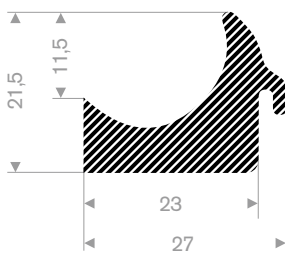

225.00.084
EPDM 15° Shore black
roll length 30 meter

225.00.081
EPDM 15° Shore black
roll length 30 meter

225.00.082
EPDM 15° Shore black
roll length 30 meter

225.01.118
EPDM 15° Shore black
roll length 30 meter

225.00.640
EPDM 15° Shore black
roll length 50 meter