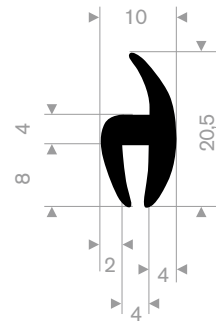

212.01.011
EPDM 70° Shore black
roll length 100 meter

212.02.150
EPDM 70° Shore black
roll length 50 meter

212.02.200
EPDM 70° Shore black
roll length 50 meter

212.00.022
EPDM 70° Shore black
roll length 50 meter