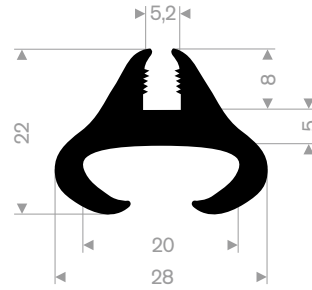

213.00.000
Tool for filler sections

213.00.816
EPDM 70° Shore black
roll length 20 meter