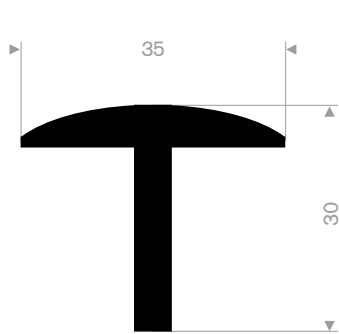

216.05.015
EPDM 70° Shore black
roll length 50 meter

216.05.650
EPDM 70° Shore black
roll length 50 meter