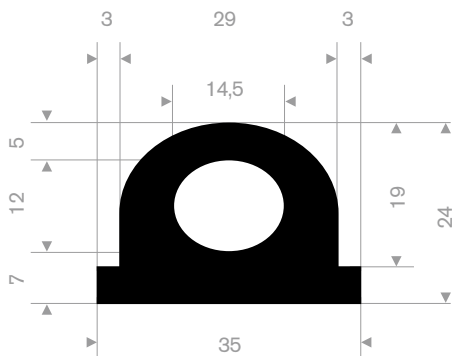

215.01.435
EPDM 65° Shore black
roll length 20 meter