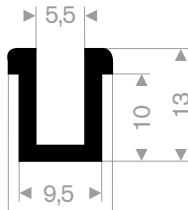

211.08.222
EPDM 70° Shore black
roll length 25 meter

211.01.028
EPDM 70° Shore black
roll length 50 meter