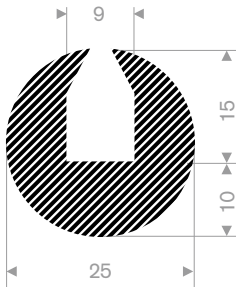

221.01.075
EPDM 15° Shore black
roll length 50 meter

221.01.083
EPDM 15° Shore black
roll length 100 meter

221.01.088
EPDM 15° Shore black
roll length 25 meter

221.01.503
EPDM 15° Shore black
roll length 25 meter