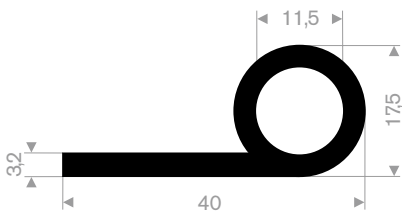

214.00.145
EPDM 70° Shore black
roll length 50 meter

214.00.732
EPDM 70° Shore black
roll length 100 meter

214.00.815
EPDM 70° Shore black
roll length 50 meter

214.00.320
EPDM 70° Shore black
roll length 50 meter