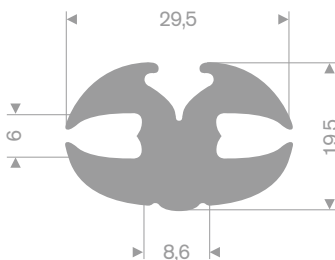

213.00.466
EPDM 70° Shore black
roll length 50 meter

213.00.464
EPDM 70° Shore black
roll length 30 meter

213.00.211
EPDM 70° Shore black
roll length 50 meter

213.00.295
EPDM 70° Shore black
roll length 50 meter

213.00.382
EPDM 70° Shore black
roll length 25 meter

black 213.00.336
EPDM 70° Shore black
roll length 50 meter