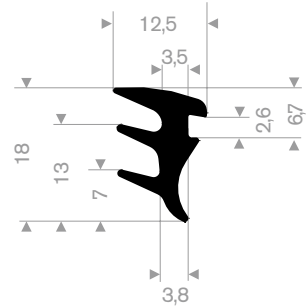

216.05.875
EPDM 70° Shore black
roll length 25 meter

216.06.601
EPDM 70° Shore grey
roll length 25 meter

216.03.545
EPDM 65° Shore black
roll length 200 meter

216.03.551
EPDM 65° Shore black
roll length 200 meter