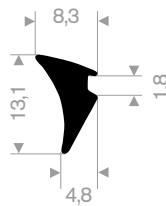

216.03.633
EPDM 70° Shore black
roll length 250 meter