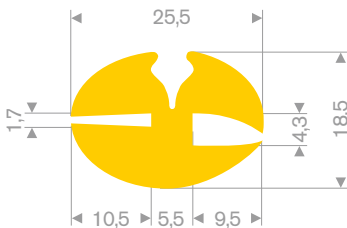

216.52.020
EPDM 70° Shore black
roll length 50 meter

216.52.525
EPDM 60° Shore black
roll length 50 meter

216.55.020
EPDM 70° Shore black
roll length 25 meter

216.55.020Y
TPE 70° Shore yellow
roll length 100 meter

216.55.535
EPDM 60° Shore black
roll length 30 meter

216.56.050
EPDM 70° Shore black
roll length 4 meter

216.50.100
EPDM 65° Shore black
roll length 6,5 meter

213.00.218
EPDM 70° Shore black
roll length 50 meter

213.00.288
EPDM 70° Shore black
roll length 50 meter

213.00.288GR
TPE 70° Shore grey
roll length 25 meter

213.00.288Y
TPE 70° Shore yellow
roll length 25 meter

213.00.412
EPDM 70° Shore black
roll length 30 meter

213.00.412GR
TPE 70° Shore grey
roll length 30 meter

213.00.412Y
TPE 70° Shore yellow
roll length 30 meter

213.00.238
EPDM 70° Shore black
roll length 50 meter

213.00.238GR
TPE 70° Shore black
roll length 30 meter