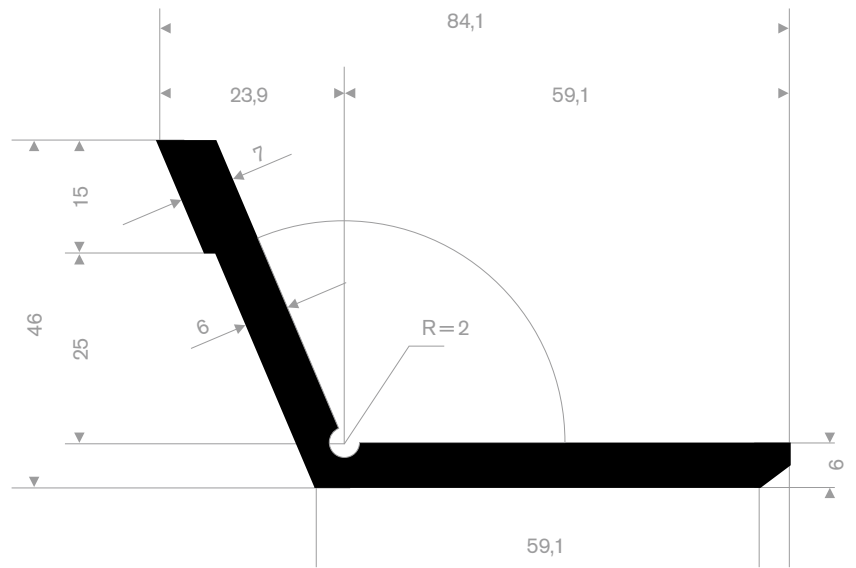

216.52.525
EPDM 60° Shore black
roll length 50 meter

216.56.050
EPDM 70° Shore black
roll length 4 meter