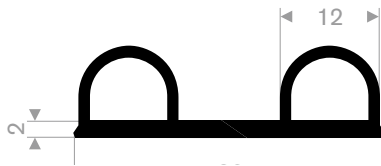

214.00.702
EPDM 70° Shore black
roll length 50 meter

214.00.836
NR 50° Shore cream
roll length 4 meter

214.01.050
TPE 70° Shore black
roll length 25 meter

216.01.048
EPDM 70° Shore black
roll length 50 meter