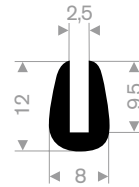

211.00.212
EPDM 70° Shore black
roll length 100 meter

211.04.300
EPDM 70° Shore black
roll length 200 meter

211.04.250
EPDM 70° Shore black
roll length 200 meter

211.00.027
EPDM 70° Shore black
roll length 100 meter

211.00.018
EPDM 70° Shore black
roll length 100 meter

211.00.175
EPDM 70° Shore black
roll length 100 meter

211.00.180
TPE 70° Shore black
roll length 50 meter

211.04.180GR
TPE 70° Shore grey
roll length 50 meter

211.00.180Y
TPE 70° Shore yellow
roll length 50 meter

211.00.180W
TPE 70° Shore white
roll length 50 meter

211.01.201
EPDM 70° Shore
roll length 100 meter

211.01.201GR
TPE 70° Shore grey
roll length 100 meter