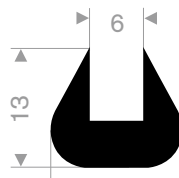

211.00.018
EPDM 70° Shore black
roll length 100 meter

211.00.175
EPDM 70° Shore black
roll length 100 meter

211.00.180
TPE 70° Shore black
roll length 50 meter

211.04.180GR
TPE 70° Shore grey
roll length 50 meter

211.00.180Y
TPE 70° Shore yellow
roll length 50 meter

211.00.180W
TPE 70° Shore white
roll length 50 meter

211.01.201
EPDM 70° Shore
roll length 100 meter

211.01.201GR
TPE 70° Shore grey
roll length 100 meter

211.04.520
EPDM 70° Shore black
roll length 50 meter

211.00.224
EPDM 70° Shore black
roll length 50 meter

211.04.510
EPDM 70° Shore black
roll length 30 meter

211.04.550
EPDM 70° Shore black
roll length 50 meter