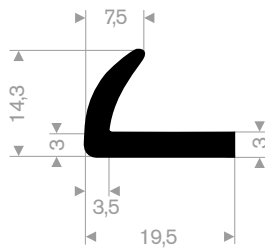

214.00.893
EPDM 70° Shore black
roll length 15 meter

216.51.914
EPDM 70° Shore black
roll length 50 meter