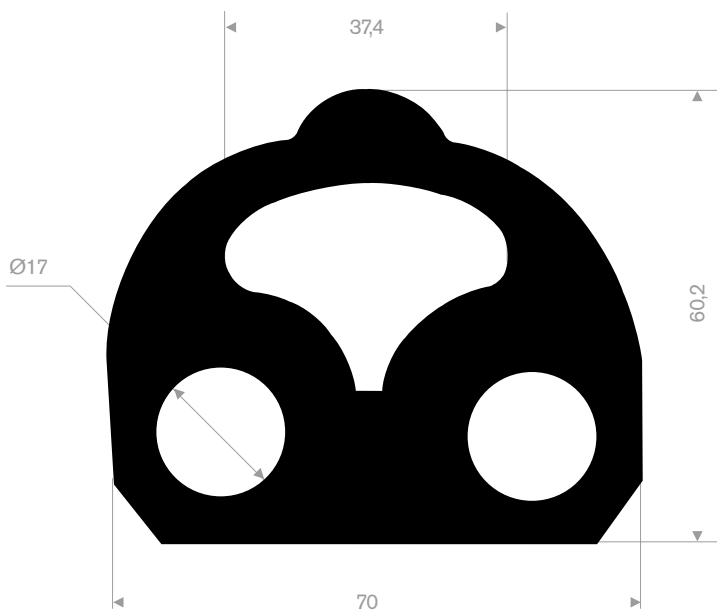

215.00.801
EPDM 70° Shore with adhesive
roll length 20 meter

215.04.017
EPDM 70° Shore black
roll length 25 meter