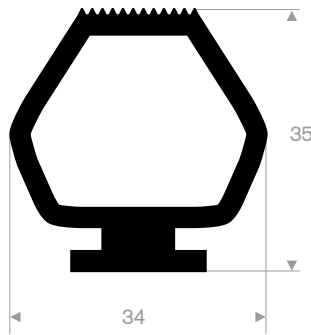

216.08.050
EPDM 70° Shore black
roll length 25 meter

216.08.051
EPDM 70° Shore black
roll length 25 meter

216.00.805
EPDM 70° Shore black
roll length 25 meter

216.01.115
EPDM 70° Shore black
roll length 10 meter