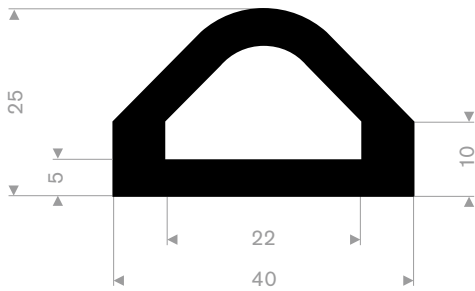

215.00.801
EPDM 70° Shore with adhesive
roll length 20 meter

215.04.017
EPDM 70° Shore black
roll length 25 meter

215.07.400
EPDM 70° Shore black
roll length 10 meter

215.65.260
CR 50° Shore black
roll length 5 meter