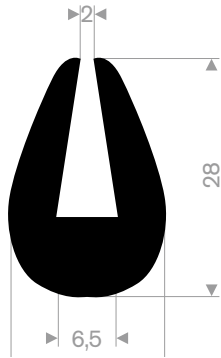

211.00.180Y
TPE 70° Shore yellow
roll length 50 meter

211.00.180W
TPE 70° Shore white
roll length 50 meter

211.01.201
EPDM 70° Shore
roll length 100 meter

211.01.201GR
TPE 70° Shore grey
roll length 100 meter

211.04.520
EPDM 70° Shore black
roll length 50 meter

211.00.224
EPDM 70° Shore black
roll length 50 meter

211.04.510
EPDM 70° Shore black
roll length 30 meter

211.04.550
EPDM 70° Shore black
roll length 50 meter

211.04.390
EPDM 70° Shore black
roll length 50 meter

211.00.565
EPDM 70° Shore black
roll length 50 meter

211.00.565GR
TPE 70° Shore grey
roll length 50 meter

211.00.565Y
TPE 70° Shore yellow
roll length 50 meter