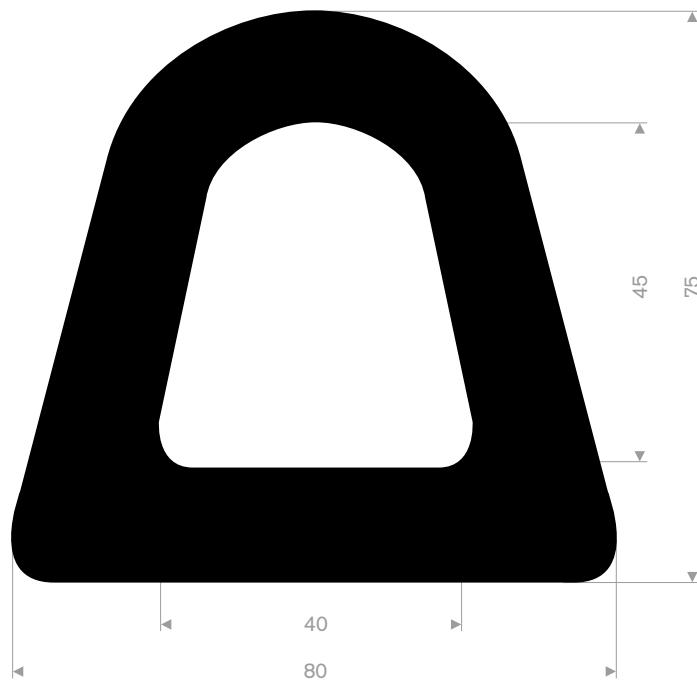

215.18.075
EPDM 70° Shore black
roll length 12,50 meter