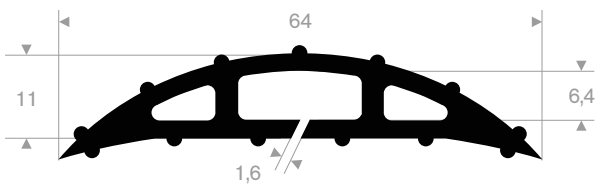

215.00.470
PVC black
roll length 9 meter