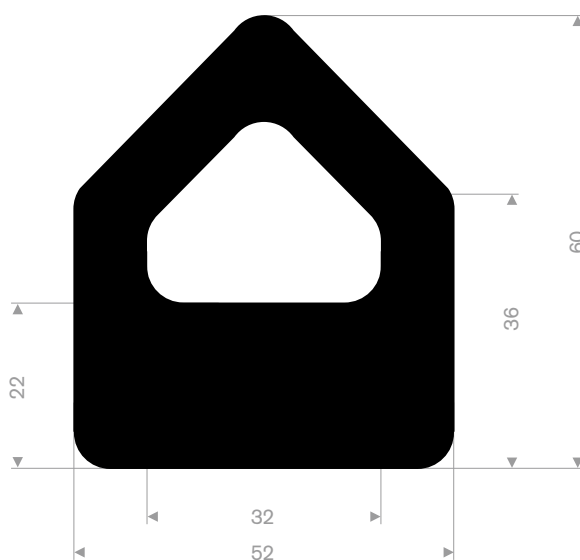

215.00.801
EPDM 70° Shore with adhesive
roll length 20 meter

215.04.017
EPDM 70° Shore black
roll length 25 meter