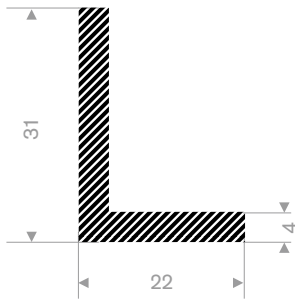

225.00.762
EPDM 15° Shore black
roll length 30 meter

225.01.125
EPDM 15° Shore black
roll length 25 meter