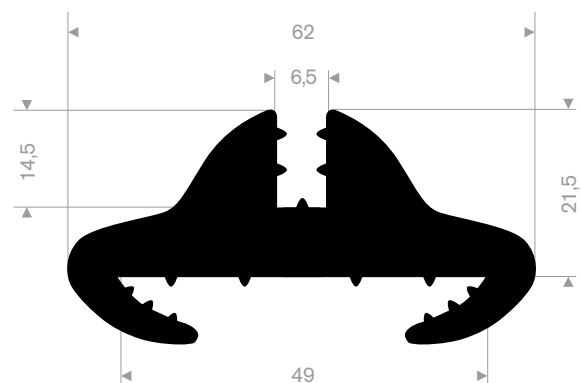

213.00.866
EPDM 70° Shore black
roll length 25 meter