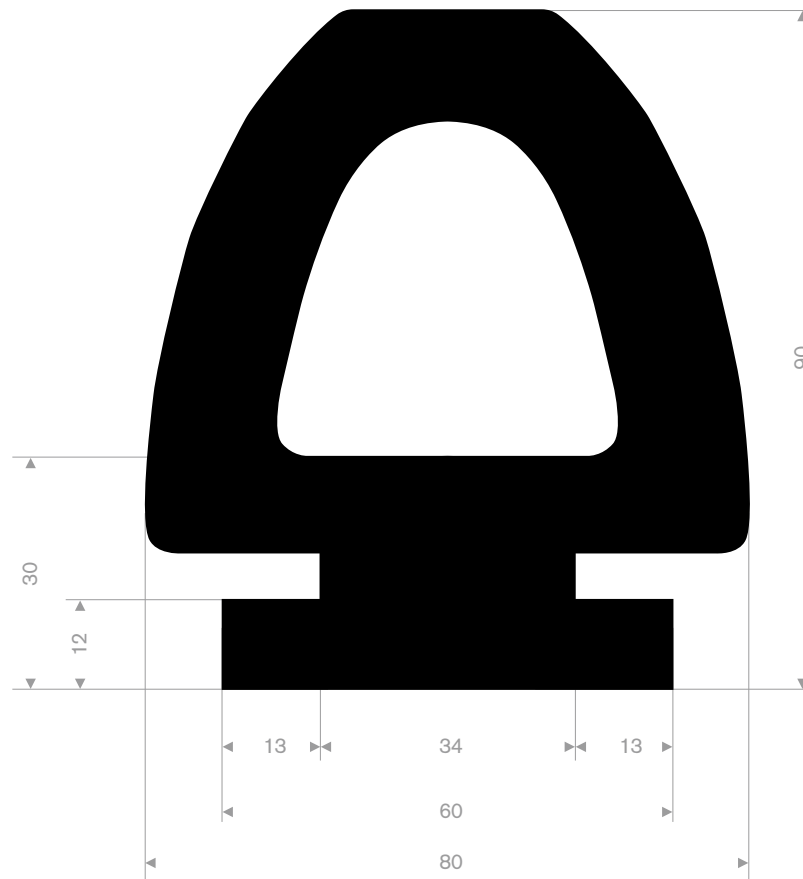

215.01.436
EPDM 70° Shore
length 0,40 meter