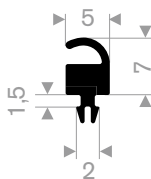

216.03.557
EPDM 65° Shore black
roll length 100 meter

216.03.575
EPDM 65° Shore black
roll length 100 meter

216.03.633
EPDM 70° Shore black
roll length 250 meter

216.03.635
EPDM 70° Shore black
roll length 200 meter