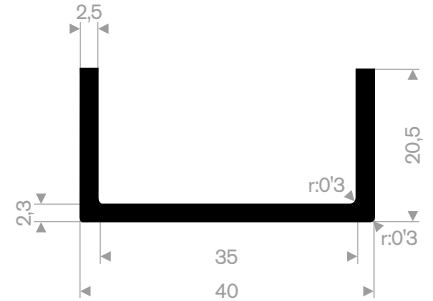

211.01.212
EPDM 70° Shore black
roll length 50 meter

211.08.002
EPDM 70° Shore black
roll length 50 meter

211.01.515
EPDM 70° Shore black
roll length 50 meter