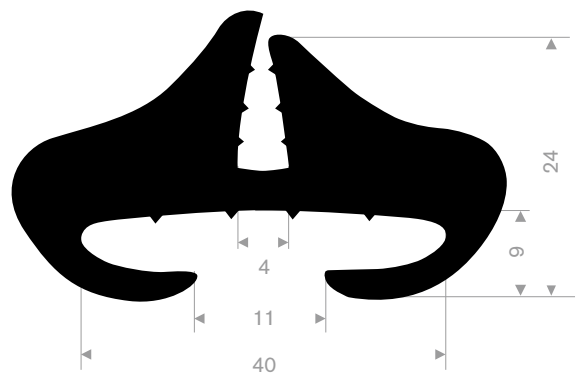

213.00.850
EPDM 70° Shore
roll length 30 meter

213.00.860
EPDM 70° Shore black
roll length 25 meter

213.00.866
EPDM 70° Shore black
roll length 25 meter

212.00.024
EPDM 70° Shore black
roll length 100 meter