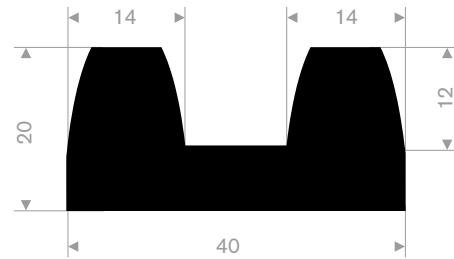

215.00.423
TPE 60° Shore black
roll length 25 meter

215.00.423GR
TPE 60° Shore grey
roll length 25 meter

215.00.423W
TPE 60° Shore white
roll length 25 meter

215.01.977GR
 TPE 70° Shore grey
 roll length 30 meter
 € 12,00 / meter