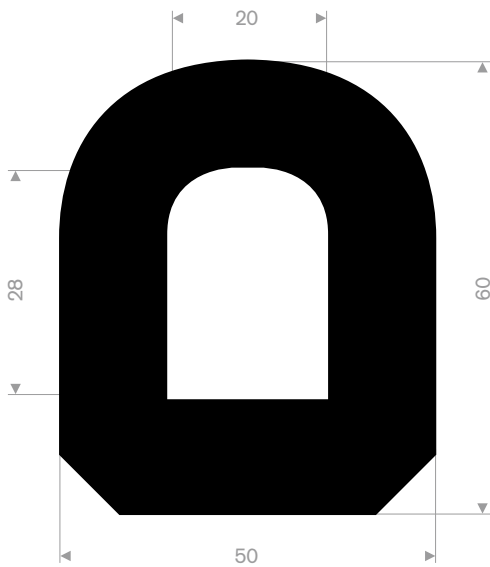

215.04.025
EPDM 70° Shore black
roll length 5 meter

215.06.050
EPDM 70° Shore black
roll length 5 meter