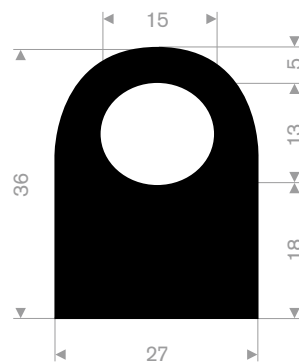

215.00.450Y
TPE 65° Shore yellow
roll length 40 meter

215.00.450W
TPE 65° Shore white
roll length 40 meter

215.01.398
EPDM 70° Shore black
roll length 25 meter

215.01.300
EPDM 70° Shore black
roll length 25 meter