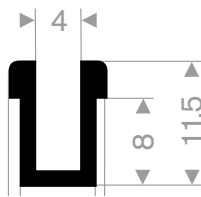

211.04.390
EPDM 70° Shore black
roll length 50 meter

211.00.565
EPDM 70° Shore black
roll length 50 meter

211.00.565GR
TPE 70° Shore grey
roll length 50 meter

211.00.565Y
TPE 70° Shore yellow
roll length 50 meter

211.00.575
EPDM 70° Shore black
roll length 25 meter

211.05.381
EPDM 70° Shore black
roll length 20 meter

211.04.385
EPDM 70° Shore black
roll length 50 meter

211.00.570
EPDM 70° Shore black
roll length 50 meter