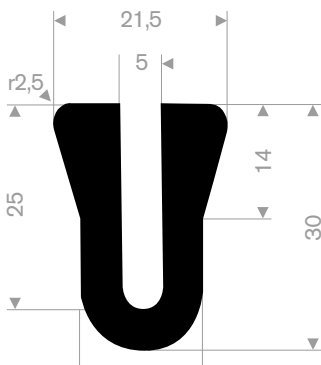

211.00.570
EPDM 70° Shore black
roll length 50 meter