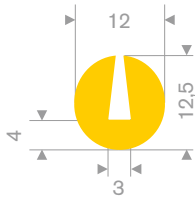

211.00.018
EPDM 70° Shore black
roll length 100 meter

211.00.175
EPDM 70° Shore black
roll length 100 meter

211.00.180
TPE 70° Shore black
roll length 50 meter

211.04.180GR
TPE 70° Shore grey
roll length 50 meter