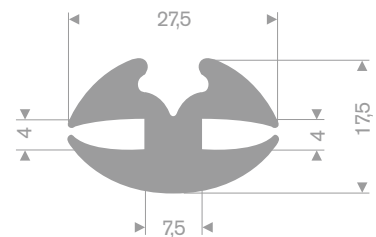

216.55.535
EPDM 60° Shore black
roll length 30 meter

216.56.050
EPDM 70° Shore black
roll length 4 meter

216.50.100
EPDM 65° Shore black
roll length 6,5 meter

213.00.218
EPDM 70° Shore black
roll length 50 meter

213.00.288
EPDM 70° Shore black
roll length 50 meter

213.00.288GR
TPE 70° Shore grey
roll length 25 meter

213.00.288Y
TPE 70° Shore yellow
roll length 25 meter

213.00.412
EPDM 70° Shore black
roll length 30 meter

213.00.412GR
TPE 70° Shore grey
roll length 30 meter

213.00.412Y
TPE 70° Shore yellow
roll length 30 meter

213.00.238
EPDM 70° Shore black
roll length 50 meter

213.00.238GR
TPE 70° Shore black
roll length 30 meter