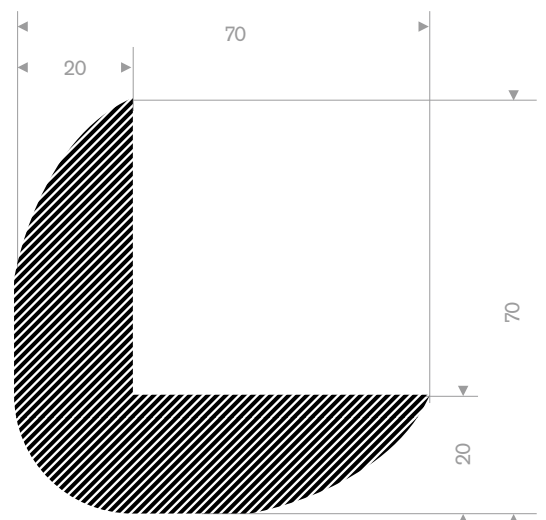

225.01.170
EPDM 15° Shore black
roll length 10 meter