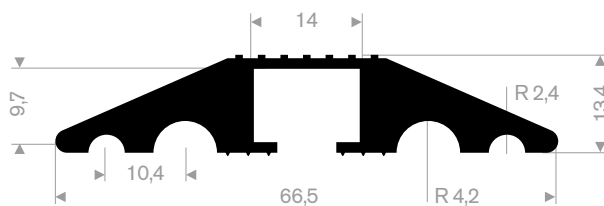

215.00.473
PVC 92° Shore black/yellow
roll length 9 meter