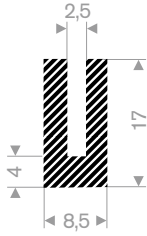

222.01.842
EPDM 15° Shore black
roll length 10 meter

222.05.020
EPDM 15° Shore black
roll length 15 meter

225.00.828
EPDM 15° Shore black
roll length 50 meter

225.00.752
EPDM 15° Shore black
roll length 25 meter