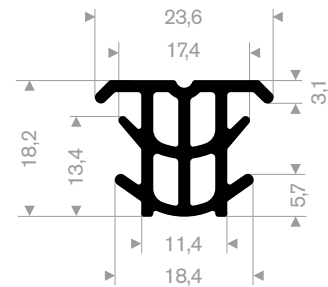

216.05.010
EPDM 70° Shore black
roll length 75 meter