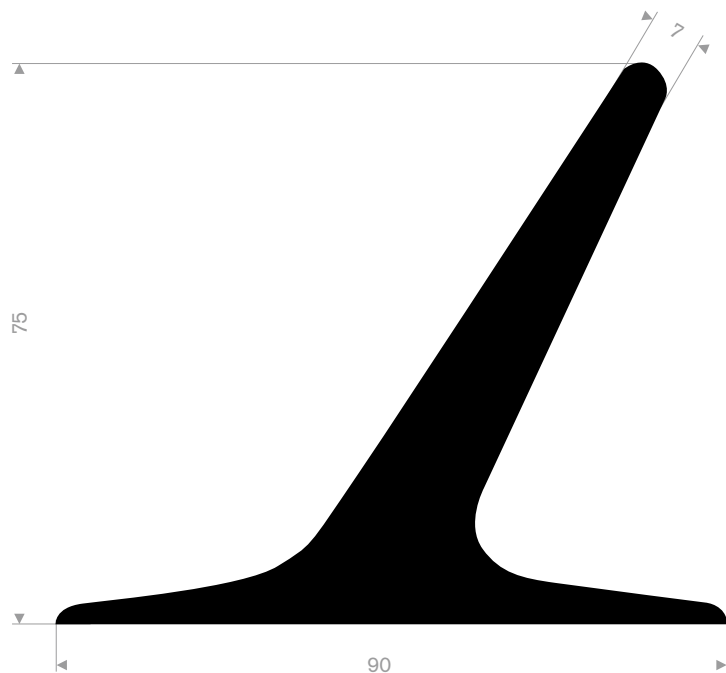

216.01.328
EPDM 70° Shore black
roll length 50 meter

216.09.040
EPDM 60° Shore black
roll length 5 meter

216.09.041
EPDM 60° Shore black
roll length 5 meter

216.09.043
EPDM 60° Shore black
roll length 5 meter