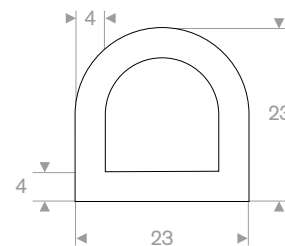

215.00.423W
TPE 60° Shore white
roll length 25 meter