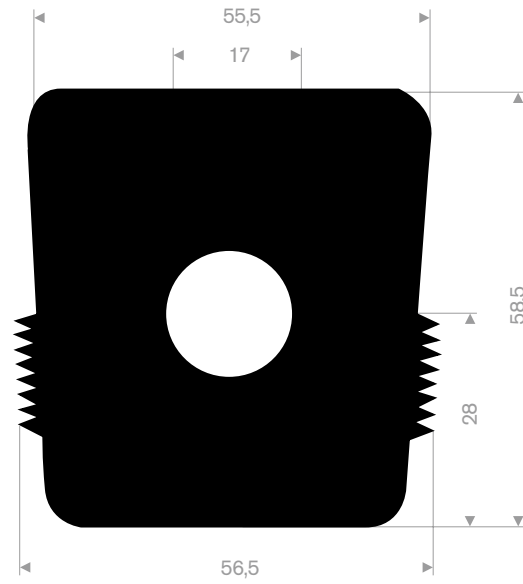

215.00.240
quality SBR black
roll length 12 meter