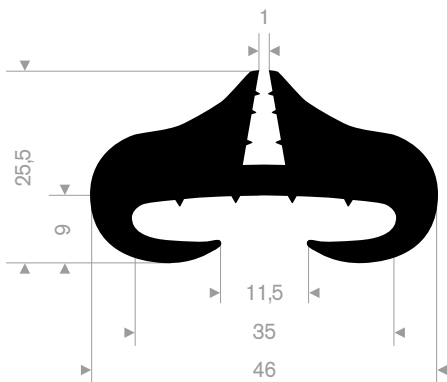

213.02.052GR
PVC 75° Shore grey
roll length 100 meter

213.00.000
Tool for filler sections

213.00.812
EPDM 70° Shore black
roll length 50 meter

213.00.816
EPDM 70° Shore black
roll length 20 meter

211.00.859
EPDM 70° Shore black
roll length 25 meter

213.00.850
EPDM 70° Shore
roll length 30 meter

213.00.860
EPDM 70° Shore black
roll length 25 meter

213.00.866
EPDM 70° Shore black
roll length 25 meter

212.00.024
EPDM 70° Shore black
roll length 100 meter