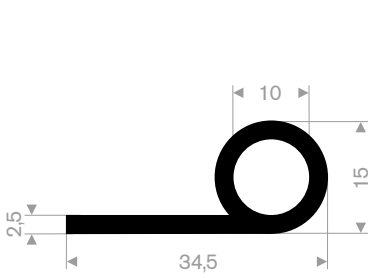

211.09.115
EPDM 65° Shore black
roll length 50 meter

211.09.118
NBR 65° Shore black
roll length 25 meter

211.09.175
EPDM 65° Shore black
roll length 50 meter

211.00.233
EPDM 70° Shore black
roll length 50 meter

211.09.006
EPDM 55° Shore black
roll length 100 meter

211.09.180
EPDM 70° Shore black
roll length 25 meter

214.00.526
EPDM 70° Shore black
roll length 50 meter

214.00.016
EPDM 70° Shore black
roll length 50 meter

214.00.145
EPDM 70° Shore black
roll length 50 meter

214.00.732
EPDM 70° Shore black
roll length 100 meter

214.00.815
EPDM 70° Shore black
roll length 50 meter

214.00.320
EPDM 70° Shore black
roll length 50 meter