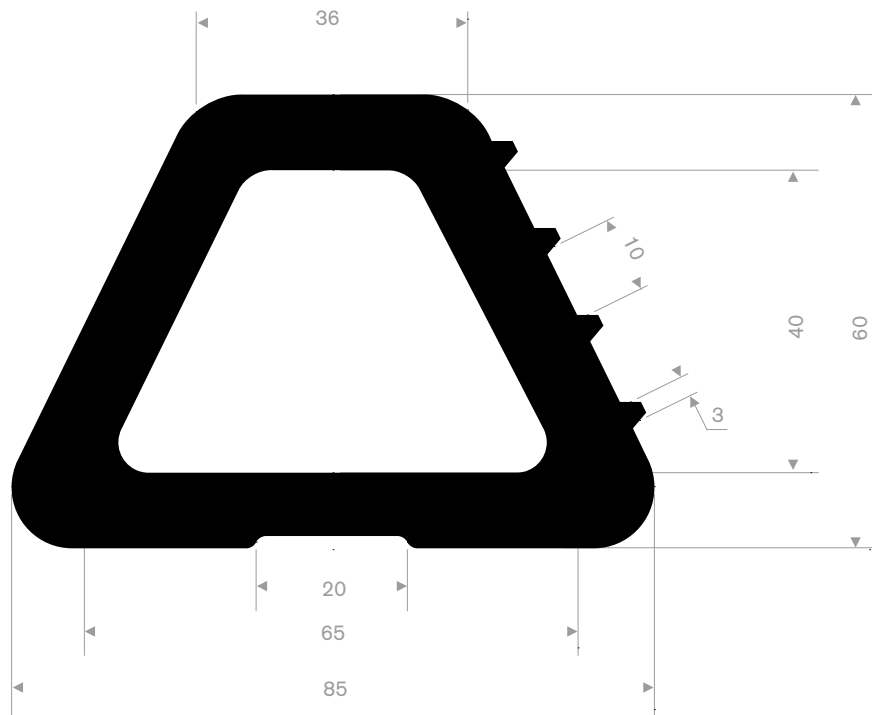

215.08.560
EPDM 70° Shore black
roll length 12,5 meter