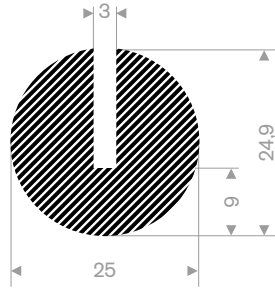

221.01.078
EPDM 15° Shore black
roll length 50 meter

221.01.088
EPDM 15° Shore black
roll length 25 meter