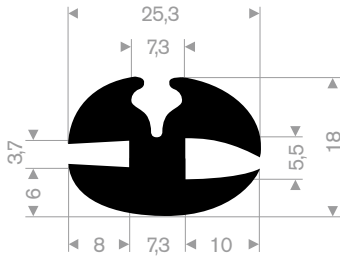

213.00.412GR
TPE 70° Shore grey
roll length 30 meter

213.00.412Y
TPE 70° Shore yellow
roll length 30 meter

213.00.238
EPDM 70° Shore black
roll length 50 meter

213.00.238GR
TPE 70° Shore black
roll length 30 meter