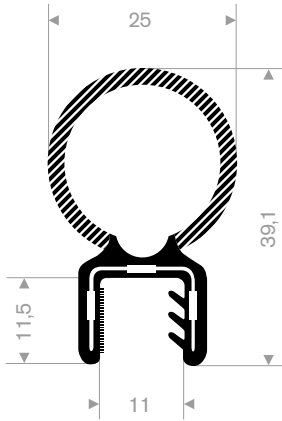

245.00.102
pvc + Sponge rubber
clamping range 1,5-4 mm
roll length 50 meter

245.00.812
pvc + Sponge rubber
clamping range 9-10,5 mm
roll length 50 meter