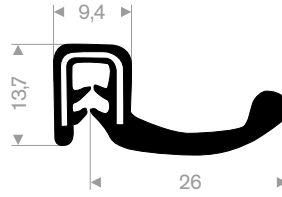

245.00.116
pvc + Solid rubber
clamping range 1,5-4 mm
roll length 35 meter

245.00.315
EPDM Solid rubber
clamping range 1,5-4 mm
roll length 30 meter