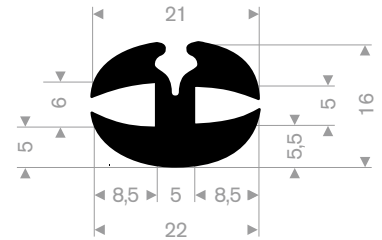

213.00.238GR
TPE 70° Shore black
roll length 30 meter

213.00.211
EPDM 70° Shore black
roll length 50 meter