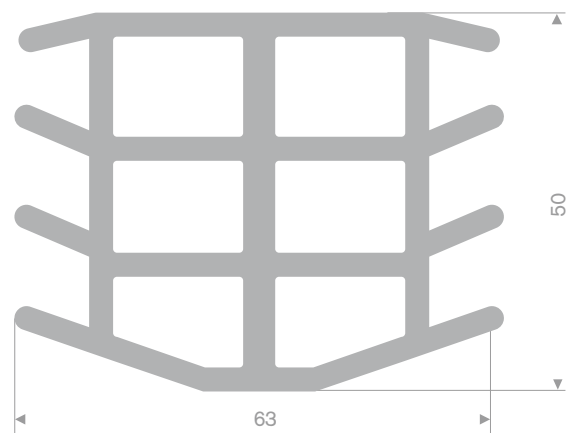

216.05.650
EPDM 70° Shore black
roll length 50 meter