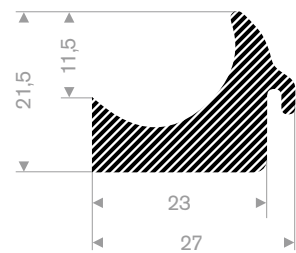

222.01.018
EPDM 15° Shore black
roll length 50 meter

222.00.822
EPDM 15° Shore black
roll length 25 meter

222.00.524
EPDM 15° Shore black
roll length 25 meter

222.01.626
EPDM 15° Shore black
roll length 50 meter

222.02.535
EPDM 15° Shore black
roll length 25 meter

222.01.842
EPDM 15° Shore black
roll length 10 meter