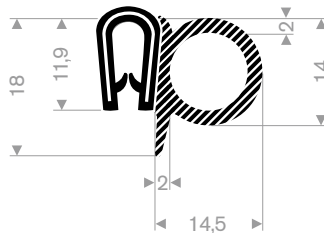

245.00.115
pvc + Sponge rubber
clamping range 1,5-3 mm
roll length 25 meter