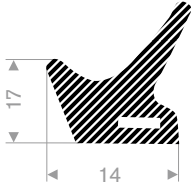

225.00.617
EPDM 15° Shore black
roll length 50 meter

225.00.084
EPDM 15° Shore black
roll length 30 meter