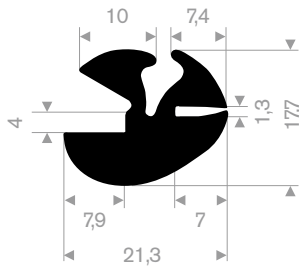

213.00.295
EPDM 70° Shore black
roll length 50 meter