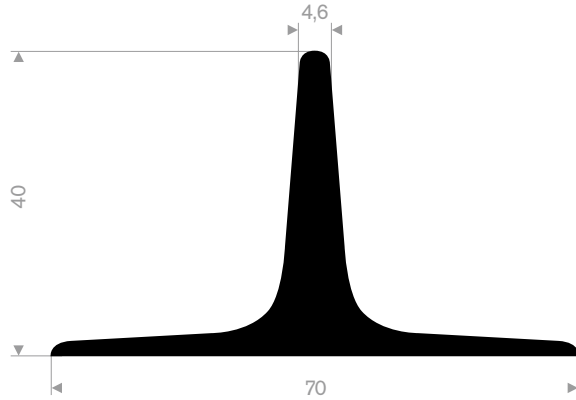

216.01.324
EPDM 70° Shore black
roll length 100 meter

216.01.328
EPDM 70° Shore black
roll length 50 meter