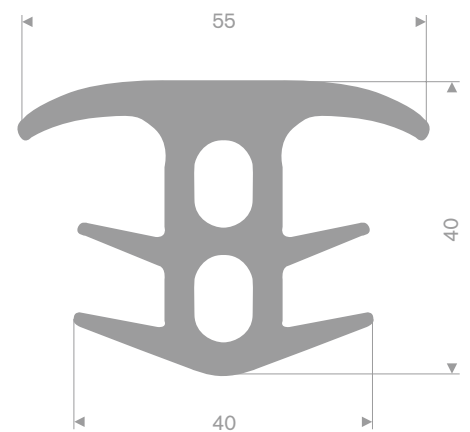

black 216.05.801GR
EPDM 70° Shore grey
roll length 15 meter