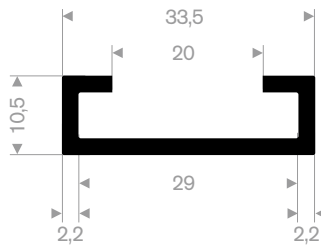

211.08.004
EPDM 70° Shore black
roll length 50 meter

211.08.222
EPDM 70° Shore black
roll length 25 meter

211.05.511
EPDM 70° Shore black
roll length 25 meter

211.01.028
EPDM 70° Shore black
roll length 50 meter

216.04.111
EPDM 70° Shore black
roll length 50 meter

216.08.020
EPDM 70° Shore black
roll length 25 meter

216.07.011
EPDM 60° Shore light grey
roll length 25 meter

216.07.016
EPDM 60° Shore light grey
roll length 30 meter