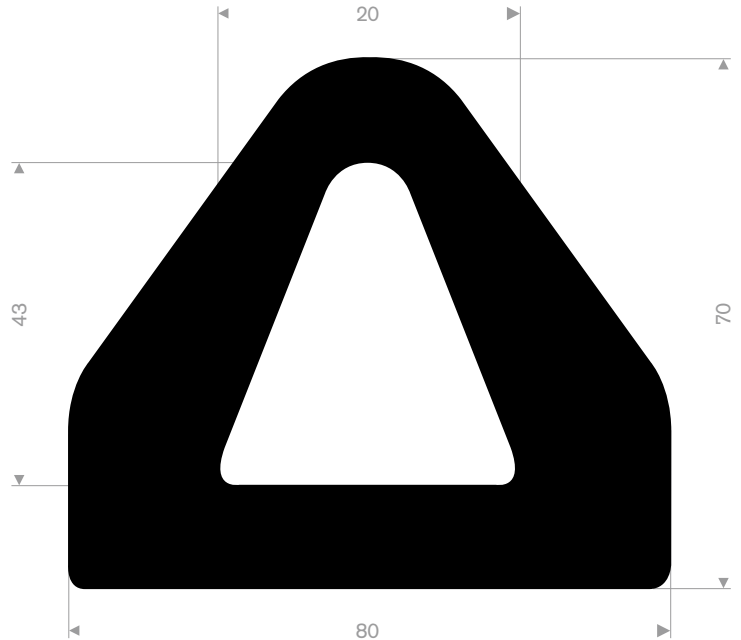

215.04.025
EPDM 70° Shore black
roll length 5 meter

215.06.050
EPDM 70° Shore black
roll length 5 meter