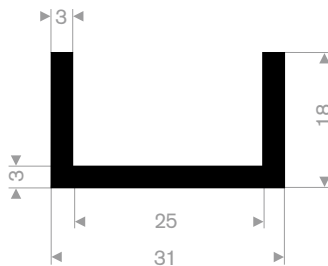

211.01.515
EPDM 70° Shore black
roll length 50 meter

211.00.615
TPE 70° Shore black
roll length 50 meter

211.00.615GR
TPE 70° Shore grey
roll length 50 meter

211.01.699
EPDM 70° Shore black
roll length 50 meter