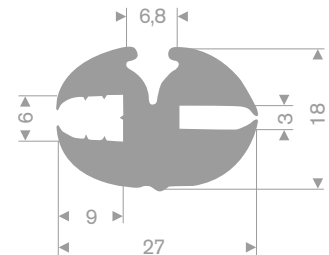

213.00.288
EPDM 70° Shore black
roll length 50 meter

213.00.288GR
TPE 70° Shore grey
roll length 25 meter

213.00.288Y
TPE 70° Shore yellow
roll length 25 meter

213.00.412
EPDM 70° Shore black
roll length 30 meter