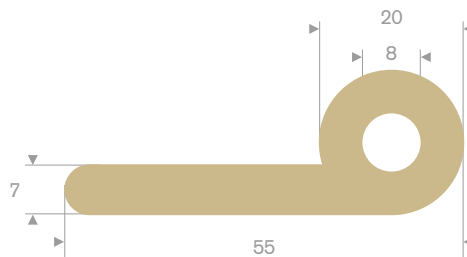

214.00.526
EPDM 70° Shore black
roll length 50 meter

214.00.016
EPDM 70° Shore black
roll length 50 meter

214.00.145
EPDM 70° Shore black
roll length 50 meter

214.00.732
EPDM 70° Shore black
roll length 100 meter

214.00.815
EPDM 70° Shore black
roll length 50 meter