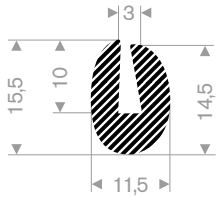

221.00.112
EPDM 25° Shore black
roll length 100 meter

221.01.083
EPDM 15° Shore black
roll length 100 meter