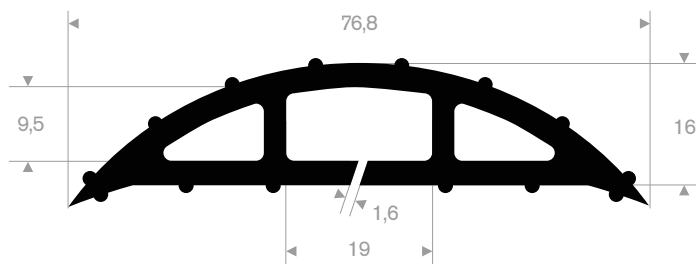

215.00.478
PVC 92° Shore black/yellow
roll length 9 meter

215.00.480
EPDM 70° Shore black
roll length 9 meter

215.00.485
EPDM 70° Shore black
roll length 9 meter

215.00.470
PVC black
roll length 9 meter

215.00.471
PVC black
roll length 9 meter

215.00.472
PVC black
roll length 9 meter

216.00.801
EPDM 90° Shore with adhesive
roll length 25 meter

216.00.802
EPDM 90° Shore with adhesive
roll length 25 meter

216.00.803
EPDM 90° Shore with adhesive
roll length 25 meter