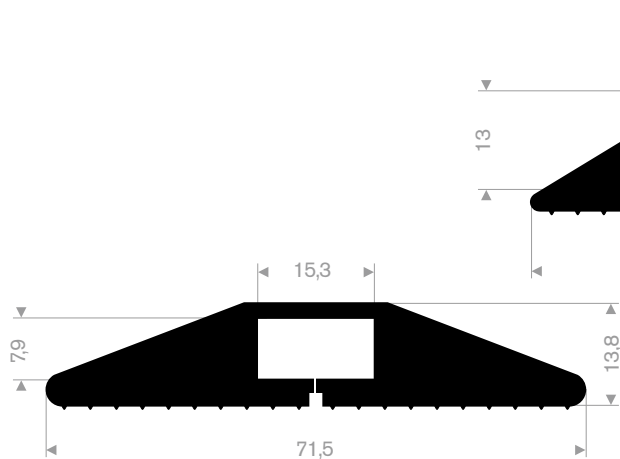

212.00.048
EPDM 70° Shore black
roll length 50 meter

212.02.300
EPDM 70° Shore black
roll length 50 meter

212.00.078
EPDM 70° Shore black
roll length 100 meter

212.00.088
EPDM 70° Shore black
roll length 30 meter