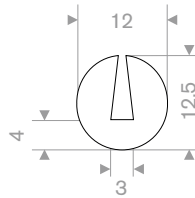

211.00.180
TPE 70° Shore black
roll length 50 meter

211.00.180W
TPE 70° Shore white
roll length 50 meter