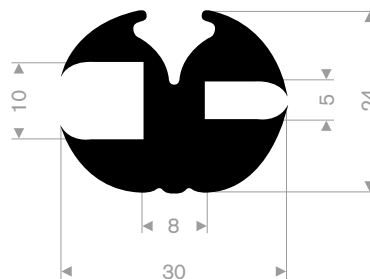

213.00.327
EPDM 70° Shore black
roll length 50 meter