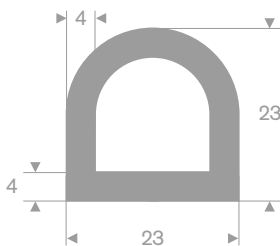

215.00.423GR
TPE 60° Shore grey
roll length 25 meter