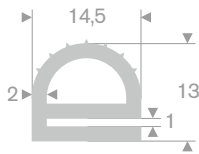

211.08.004
EPDM 70° Shore black
roll length 50 meter

211.08.222
EPDM 70° Shore black
roll length 25 meter

211.05.511
EPDM 70° Shore black
roll length 25 meter

211.01.028
EPDM 70° Shore black
roll length 50 meter

216.04.111
EPDM 70° Shore black
roll length 50 meter

216.08.020
EPDM 70° Shore black
roll length 25 meter

216.07.011
EPDM 60° Shore light grey
roll length 25 meter

216.07.016
EPDM 60° Shore light grey
roll length 30 meter