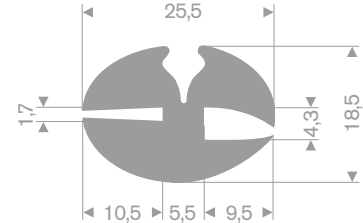

216.52.020
EPDM 70° Shore black
roll length 50 meter

216.52.525
EPDM 60° Shore black
roll length 50 meter

216.55.020
EPDM 70° Shore black
roll length 25 meter

216.55.020Y
TPE 70° Shore yellow
roll length 100 meter

216.55.535
EPDM 60° Shore black
roll length 30 meter

216.56.050
EPDM 70° Shore black
roll length 4 meter

216.50.100
EPDM 65° Shore black
roll length 6,5 meter

213.00.218
EPDM 70° Shore black
roll length 50 meter

213.00.288
EPDM 70° Shore black
roll length 50 meter

213.00.288GR
TPE 70° Shore grey
roll length 25 meter

213.00.288Y
TPE 70° Shore yellow
roll length 25 meter

213.00.412
EPDM 70° Shore black
roll length 30 meter