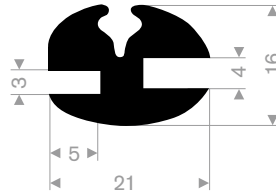

213.00.238
EPDM 70° Shore black
roll length 50 meter

213.00.464
EPDM 70° Shore black
roll length 30 meter