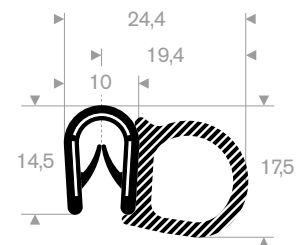

245.00.100
pvc + Sponge rubber
clamping range 1,5-3 mm
roll length 25 meter

245.00.135
pvc + Sponge rubber
clamping range 1-2 mm
roll length 50 meter

245.00.140
pvc + Sponge rubber
clamping range 1-3 mm
roll length 50 meter

245.00.155
pvc + Sponge rubber
clamping range 1,5-3 mm
roll length 25 meter

245.00.115
pvc + Sponge rubber
clamping range 1,5-3 mm
roll length 25 meter

245.00.120
pvc + Sponge rubber
clamping range 1,5-4 mm
roll length 25 meter