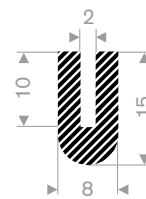

221.01.108
EPDM 15° Shore black
roll length 100 meter

221.00.110
EPDM 15° Shore black
roll length 100 meter

221.00.112
EPDM 25° Shore black
roll length 100 meter

221.01.078
EPDM 15° Shore black
roll length 50 meter