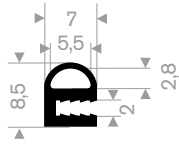

216.07.018
EPDM 60° Shore light grey
roll length 25 meter

211.09.004
EPDM 65° Shore black
roll length 50 meter

211.09.008
EPDM 65° Shore black
roll length 25 meter

211.09.012
CR 65° Shore black
roll length 50 meter