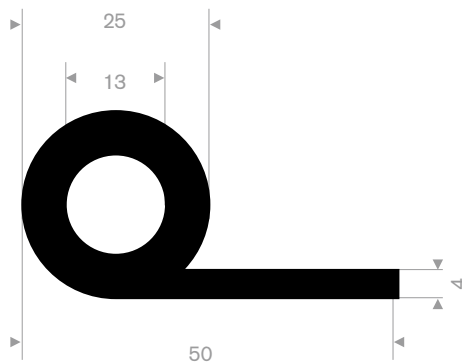

214.01.050
TPE 70° Shore black
roll length 25 meter

216.01.048
EPDM 70° Shore black
roll length 50 meter

214.02.120
EPDM 70° Shore black
roll length 50 meter

214.01.220
EPDM 70° Shore black
roll length 50 meter