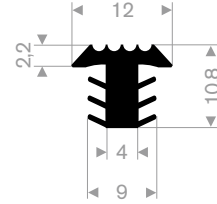

216.00.805
EPDM 70° Shore black
roll length 25 meter

216.04.800
EPDM 70° Shore black
roll length 100 meter

216.04.950
EPDM 70° Shore black
roll length 150 meter

216.05.000
EPDM 70° Shore black
roll length 100 meter

216.05.005
EPDM 70° Shore black
roll length 50 meter