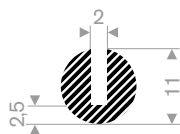

221.00.130
CR 15° Shore black
roll length 50 meter

221.00.140
EPDM 15° Shore black
roll length 50 meter

221.00.150
EPDM 15° Shore black
roll length 50 meter

221.00.160
EPDM 15° Shore black
roll length 50 meter

221.01.108
EPDM 15° Shore black
roll length 100 meter

221.00.110
EPDM 15° Shore black
roll length 100 meter