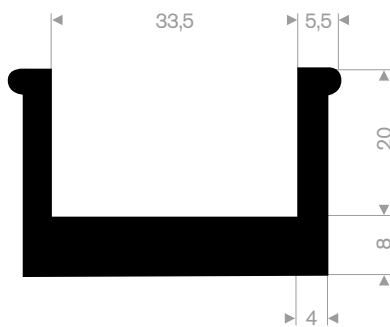

211.05.390
EPDM 70° Shore black
roll length 20 meter

211.08.011
EPDM 70° Shore black
roll length 50 meter