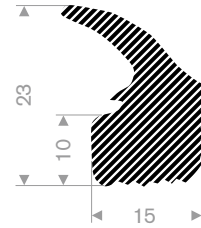

225.00.601GR
EPDM 15° Shore grey
roll length 100 meter

225.00.082
EPDM 15° Shore black
roll length 30 meter