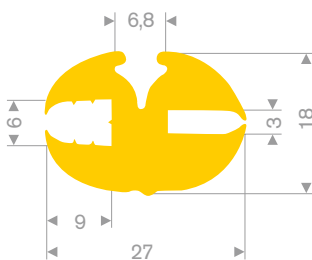

216.55.535
EPDM 60° Shore black
roll length 30 meter

216.56.050
EPDM 70° Shore black
roll length 4 meter

216.50.100
EPDM 65° Shore black
roll length 6,5 meter

213.00.218
EPDM 70° Shore black
roll length 50 meter

213.00.288
EPDM 70° Shore black
roll length 50 meter

213.00.288GR
TPE 70° Shore grey
roll length 25 meter

213.00.288Y
TPE 70° Shore yellow
roll length 25 meter

213.00.412
EPDM 70° Shore black
roll length 30 meter

213.00.412GR
TPE 70° Shore grey
roll length 30 meter

213.00.412Y
TPE 70° Shore yellow
roll length 30 meter

213.00.238
EPDM 70° Shore black
roll length 50 meter

213.00.238GR
TPE 70° Shore black
roll length 30 meter