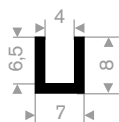

211.00.410
EPDM 70° Shore black
roll length 200 meter

211.00.788
EPDM 70° Shore black
roll length 200 meter

211.00.802
EPDM 70° Shore black
roll length 50 meter

211.01.474
EPDM 70° Shore black
roll length 100 meter

211.01.203
EPDM 70° Shore black
roll length 50 meter

211.00.435
EPDM 70° Shore black
roll length 100 meter