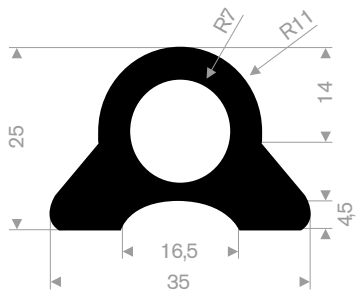

215.15.025
 EPDM 65° Shore black
 roll length 25 meter

215.17.055
EPDM 65° Shore black
roll length 15 meter

215.00.450
TPE 65° Shore black
roll length 40 meter

215.00.450GR
TPE 65° Shore grey
roll length 40 meter

215.00.450Y
TPE 65° Shore yellow
roll length 40 meter

215.00.450W
TPE 65° Shore white
roll length 40 meter

215.01.398
EPDM 70° Shore black
roll length 25 meter

215.01.300
EPDM 70° Shore black
roll length 25 meter