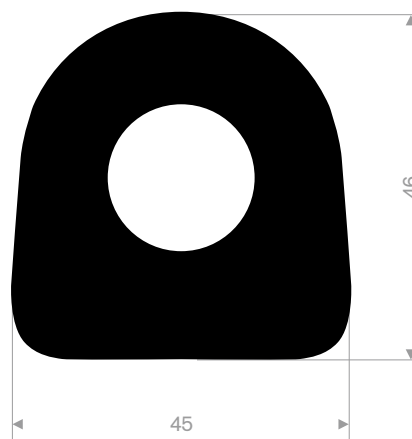

215.14.031
EPDM 65° Shore black
roll length 20 meter

215.04.017
EPDM 70° Shore black
roll length 25 meter