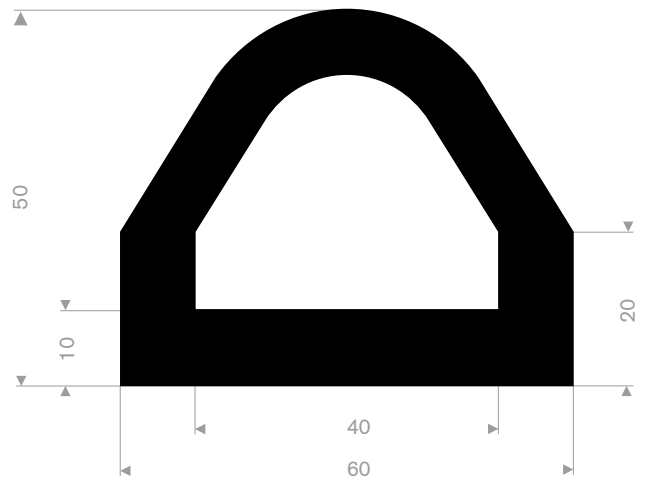

215.65.260
CR 50° Shore black
roll length 5 meter

215.06.050
EPDM 70° Shore black
roll length 5 meter