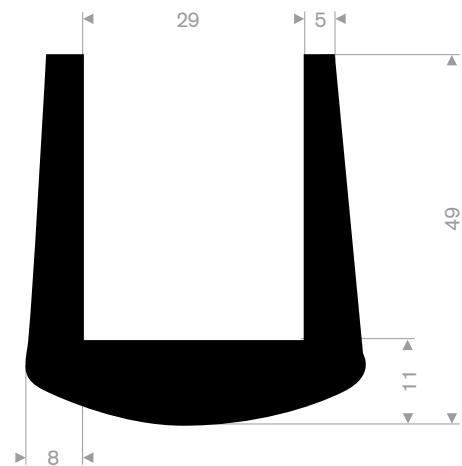

211.05.511
EPDM 70° Shore black
roll length 25 meter