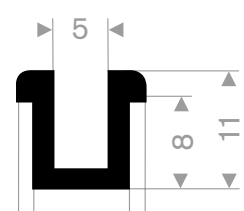

211.01.026
EPDM 70° Shore black
roll length 30 meter