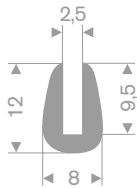

211.01.201GR
TPE 70° Shore grey
roll length 100 meter