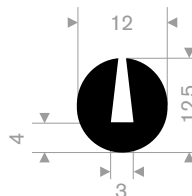

211.00.222
EPDM 70° Shore black
roll length 40 meter

211.00.212
EPDM 70° Shore black
roll length 100 meter

211.04.300
EPDM 70° Shore black
roll length 200 meter

211.04.250
EPDM 70° Shore black
roll length 200 meter

211.00.027
EPDM 70° Shore black
roll length 100 meter

211.00.018
EPDM 70° Shore black
roll length 100 meter