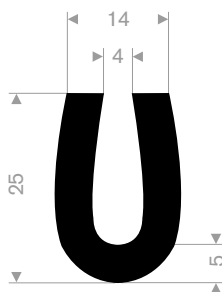

211.00.018
EPDM 70° Shore black
roll length 100 meter

211.00.175
EPDM 70° Shore black
roll length 100 meter

211.00.180
TPE 70° Shore black
roll length 50 meter

211.04.180GR
TPE 70° Shore grey
roll length 50 meter

211.00.180Y
TPE 70° Shore yellow
roll length 50 meter

211.00.180W
TPE 70° Shore white
roll length 50 meter

211.01.201
EPDM 70° Shore
roll length 100 meter

211.01.201GR
TPE 70° Shore grey
roll length 100 meter

211.04.520
EPDM 70° Shore black
roll length 50 meter

211.00.224
EPDM 70° Shore black
roll length 50 meter

211.04.510
EPDM 70° Shore black
roll length 30 meter

211.04.550
EPDM 70° Shore black
roll length 50 meter

211.04.390
EPDM 70° Shore black
roll length 50 meter

211.00.565
EPDM 70° Shore black
roll length 50 meter

211.00.565GR
TPE 70° Shore grey
roll length 50 meter

211.00.565Y
TPE 70° Shore yellow
roll length 50 meter