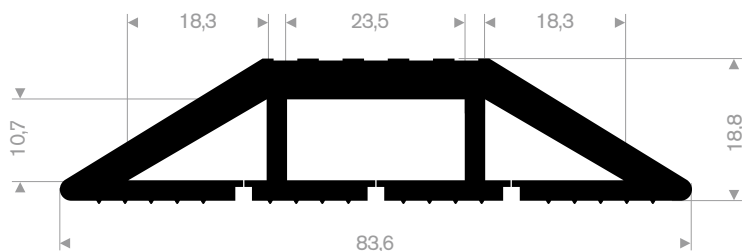

212.00.048
EPDM 70° Shore black
roll length 50 meter

212.02.300
EPDM 70° Shore black
roll length 50 meter

212.00.078
EPDM 70° Shore black
roll length 100 meter

212.00.088
EPDM 70° Shore black
roll length 30 meter

215.00.474
PVC 92° Shore black/yellow
roll length 9 meter

215.00.477
PVC 92° Shore black/yellow
roll length 9 meter

215.00.475
PVC 92° Shore black/yellow
roll length 9 meter

215.00.473
PVC 92° Shore black/yellow
roll length 9 meter