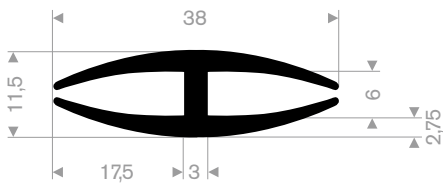

212.00.024
EPDM 70° Shore black
roll length 100 meter

212.01.011
EPDM 70° Shore black
roll length 100 meter

212.02.150
EPDM 70° Shore black
roll length 50 meter

212.02.200
EPDM 70° Shore black
roll length 50 meter

212.00.022
EPDM 70° Shore black
roll length 50 meter