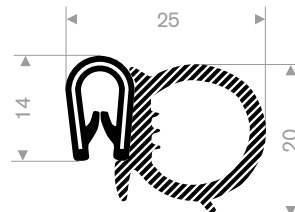

245.00.100
pvc + Sponge rubber
clamping range 1,5-3 mm
roll length 25 meter

245.00.135
pvc + Sponge rubber
clamping range 1-2 mm
roll length 50 meter

245.00.140
pvc + Sponge rubber
clamping range 1-3 mm
roll length 50 meter

245.00.155
pvc + Sponge rubber
clamping range 1,5-3 mm
roll length 25 meter

245.00.115
pvc + Sponge rubber
clamping range 1,5-3 mm
roll length 25 meter

245.00.120
pvc + Sponge rubber
clamping range 1,5-4 mm
roll length 25 meter