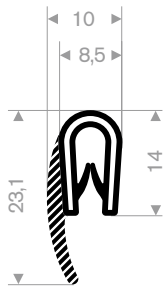

245.00.100
pvc + Sponge rubber
clamping range 1,5-3 mm
roll length 25 meter