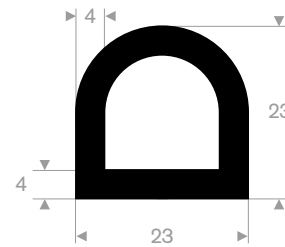

215.00.472
PVC black
roll length 9 meter

216.00.801
EPDM 90° Shore with adhesive
roll length 25 meter

216.00.802
EPDM 90° Shore with adhesive
roll length 25 meter

216.00.803
EPDM 90° Shore with adhesive
roll length 25 meter