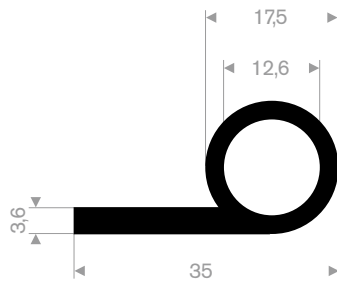

211.09.006
EPDM 55° Shore black
roll length 100 meter

211.09.180
EPDM 70° Shore black
roll length 25 meter

214.00.526
EPDM 70° Shore black
roll length 50 meter

214.00.016
EPDM 70° Shore black
roll length 50 meter

214.00.145
EPDM 70° Shore black
roll length 50 meter

214.00.732
EPDM 70° Shore black
roll length 100 meter

214.00.815
EPDM 70° Shore black
roll length 50 meter

214.00.320
EPDM 70° Shore black
roll length 50 meter