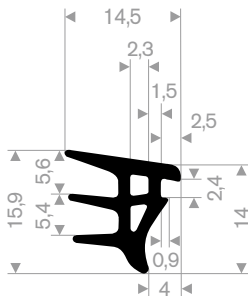

216.03.575
EPDM 65° Shore black
roll length 100 meter