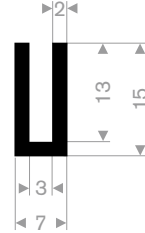

211.00.788
EPDM 70° Shore black
roll length 200 meter

211.00.802
EPDM 70° Shore black
roll length 50 meter

211.01.474
EPDM 70° Shore black
roll length 100 meter

211.01.203
EPDM 70° Shore black
roll length 50 meter

211.00.435
EPDM 70° Shore black
roll length 100 meter

211.00.416
EPDM 70° Shore black
roll length 100 meter

211.01.204
EPDM 70° Shore black
roll length 50 meter

211.00.421
EPDM 70° Shore black
roll length 100 meter