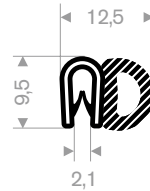

245.00.135
pvc + Sponge rubber
clamping range 1-2 mm
roll length 50 meter