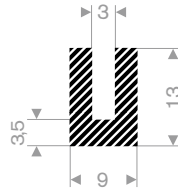

225.00.828
EPDM 15° Shore black
roll length 50 meter

221.00.140
EPDM 15° Shore black
roll length 50 meter