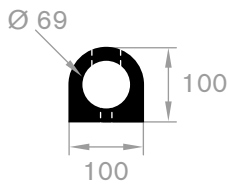

D-fender with drill holes

code	height H in mm	width B in mm	length in mm	weight in kg/m
215.01.010	100	100	905	8
215.01.015	150	150	905	14
215.01.020	200	200	1000	30
215.01.022	200	200	2000	60