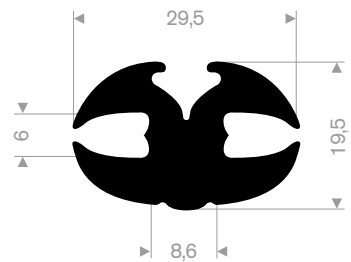

black 213.00.336
EPDM 70° Shore black
roll length 50 meter