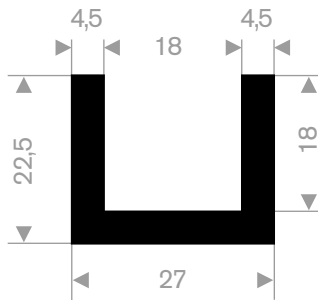

211.01.212
EPDM 70° Shore black
roll length 50 meter

211.01.220
EPDM 70° Shore black
roll length 50 meter

211.01.658
EPDM 70° Shore black
roll length 100 meter

211.08.002
EPDM 70° Shore black
roll length 50 meter

211.01.515
EPDM 70° Shore black
roll length 50 meter

211.00.615
TPE 70° Shore black
roll length 50 meter

211.00.615GR
TPE 70° Shore grey
roll length 50 meter

211.01.699
EPDM 70° Shore black
roll length 50 meter