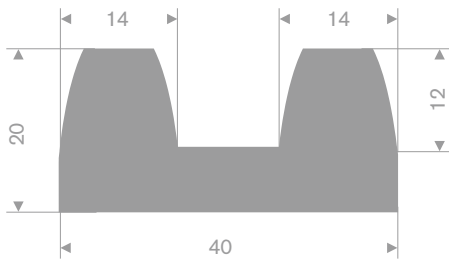

215.04.020GR
TPE 60° Shore grey
roll length 25 meter