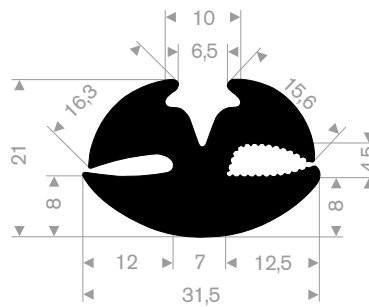

213.00.466
EPDM 70° Shore black
roll length 50 meter

213.00.464
EPDM 70° Shore black
roll length 30 meter

213.00.211
EPDM 70° Shore black
roll length 50 meter

213.00.295
EPDM 70° Shore black
roll length 50 meter