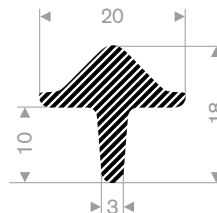

225.01.440
EPDM 15° Shore black with adhesive
roll length 100 meter

268.01.448
EPDM 15° Shore black with adhesive
roll length 50 meter

268.01.458
EPDM 15° Shore black with adhesive
roll length 50 meter

268.01.010
EPDM 15° Shore black with adhesive
roll length 100 meter

268.01.010B
EPDM 15° Shore black with adhesive
roll length 100 meter

268.01.010W
EPDM 15° Shore black with adhesive
roll length 100 meter