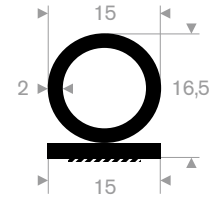

215.00.471
PVC black
roll length 9 meter

216.00.802
EPDM 90° Shore with adhesive
roll length 25 meter