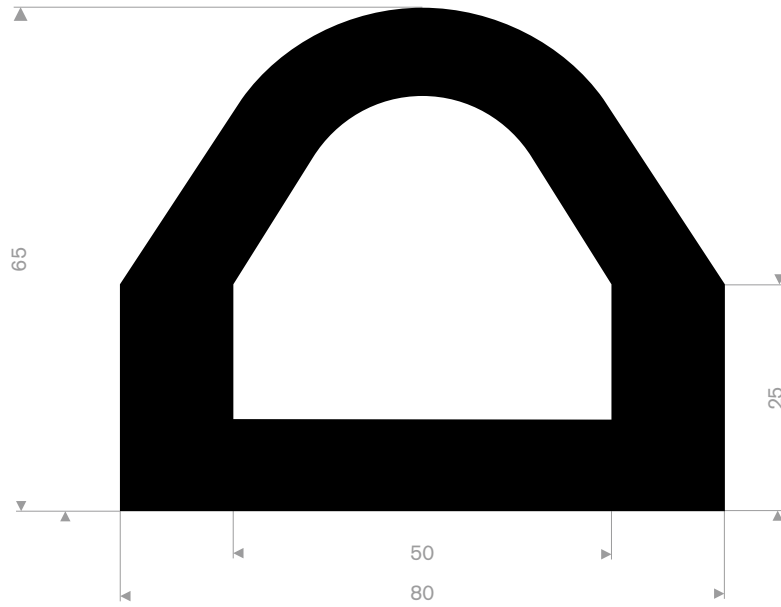

215.04.025
EPDM 70° Shore black
roll length 5 meter

215.06.050
EPDM 70° Shore black
roll length 5 meter

215.10.560
EPDM 70° Shore black
roll length 10 meter

215.28.070
EPDM 70° Shore black
roll length 12,5 meter