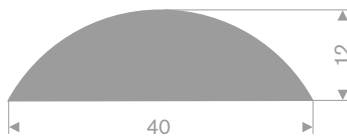

215.00.450GR
TPE 65° Shore grey
roll length 40 meter