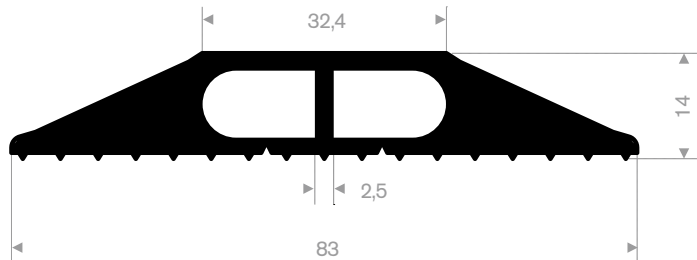

215.00.478
PVC 92° Shore black/yellow
roll length 9 meter

215.00.485
EPDM 70° Shore black
roll length 9 meter