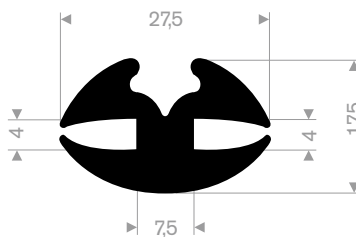

216.55.535
EPDM 60° Shore black
roll length 30 meter

216.56.050
EPDM 70° Shore black
roll length 4 meter

216.50.100
EPDM 65° Shore black
roll length 6,5 meter

213.00.218
EPDM 70° Shore black
roll length 50 meter

213.00.288
EPDM 70° Shore black
roll length 50 meter

213.00.288GR
TPE 70° Shore grey
roll length 25 meter

213.00.288Y
TPE 70° Shore yellow
roll length 25 meter

213.00.412
EPDM 70° Shore black
roll length 30 meter

213.00.412GR
TPE 70° Shore grey
roll length 30 meter

213.00.412Y
TPE 70° Shore yellow
roll length 30 meter

213.00.238
EPDM 70° Shore black
roll length 50 meter

213.00.238GR
TPE 70° Shore black
roll length 30 meter