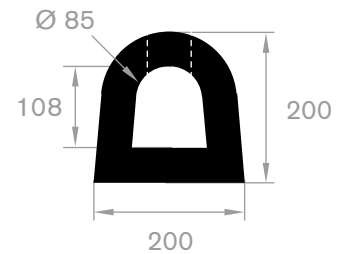

D-fender with drill holes

code	height H in mm	width B in mm	length in mm	weight in kg/m
215.01.010	100	100	905	8
215.01.015	150	150	905	14
215.01.020	200	200	1000	30
215.01.022	200	200	2000	60