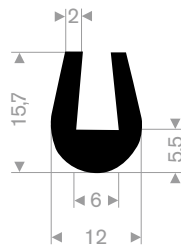

211.00.018
EPDM 70° Shore black
roll length 100 meter

211.00.175
EPDM 70° Shore black
roll length 100 meter

211.00.180
TPE 70° Shore black
roll length 50 meter

211.04.180GR
TPE 70° Shore grey
roll length 50 meter

211.00.180Y
TPE 70° Shore yellow
roll length 50 meter

211.00.180W
TPE 70° Shore white
roll length 50 meter

211.01.201
EPDM 70° Shore
roll length 100 meter

211.01.201GR
TPE 70° Shore grey
roll length 100 meter

211.04.520
EPDM 70° Shore black
roll length 50 meter

211.00.224
EPDM 70° Shore black
roll length 50 meter

211.04.510
EPDM 70° Shore black
roll length 30 meter

211.04.550
EPDM 70° Shore black
roll length 50 meter

211.04.390
EPDM 70° Shore black
roll length 50 meter

211.00.565
EPDM 70° Shore black
roll length 50 meter

211.00.565GR
TPE 70° Shore grey
roll length 50 meter

211.00.565Y
TPE 70° Shore yellow
roll length 50 meter