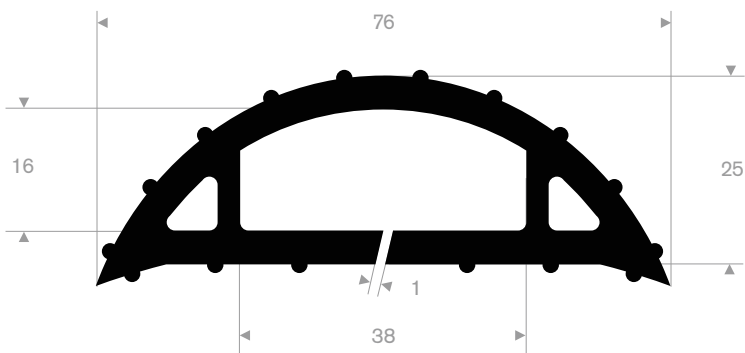

215.00.478
PVC 92° Shore black/yellow
roll length 9 meter

215.00.480
EPDM 70° Shore black
roll length 9 meter

215.00.485
EPDM 70° Shore black
roll length 9 meter

215.00.470
PVC black
roll length 9 meter

215.00.471
PVC black
roll length 9 meter

215.00.472
PVC black
roll length 9 meter

216.00.801
EPDM 90° Shore with adhesive
roll length 25 meter

216.00.802
EPDM 90° Shore with adhesive
roll length 25 meter

216.00.803
EPDM 90° Shore with adhesive
roll length 25 meter