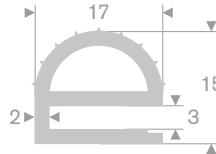

216.07.016
EPDM 60° Shore light grey
roll length 30 meter