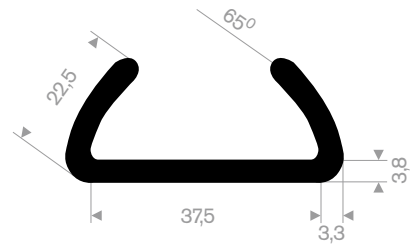

211.00.575
EPDM 70° Shore black
roll length 25 meter

211.05.381
EPDM 70° Shore black
roll length 20 meter

211.04.385
EPDM 70° Shore black
roll length 50 meter

211.00.570
EPDM 70° Shore black
roll length 50 meter

211.01.024
EPDM 70° Shore black
roll length 150 meter

211.01.026
EPDM 70° Shore black
roll length 30 meter

211.05.390
EPDM 70° Shore black
roll length 20 meter

211.08.011
EPDM 70° Shore black
roll length 50 meter

211.08.004
EPDM 70° Shore black
roll length 50 meter

211.08.222
EPDM 70° Shore black
roll length 25 meter

211.05.511
EPDM 70° Shore black
roll length 25 meter

211.01.028
EPDM 70° Shore black
roll length 50 meter

216.04.111
EPDM 70° Shore black
roll length 50 meter

216.08.020
EPDM 70° Shore black
roll length 25 meter

216.07.011
EPDM 60° Shore light grey
roll length 25 meter

216.07.016
EPDM 60° Shore light grey
roll length 30 meter