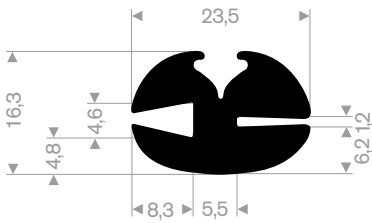

216.52.020
EPDM 70° Shore black
roll length 50 meter

216.52.525
EPDM 60° Shore black
roll length 50 meter

216.55.020
EPDM 70° Shore black
roll length 25 meter

216.55.020Y
TPE 70° Shore yellow
roll length 100 meter

216.55.535
EPDM 60° Shore black
roll length 30 meter

216.56.050
EPDM 70° Shore black
roll length 4 meter

216.50.100
EPDM 65° Shore black
roll length 6,5 meter

213.00.218
EPDM 70° Shore black
roll length 50 meter