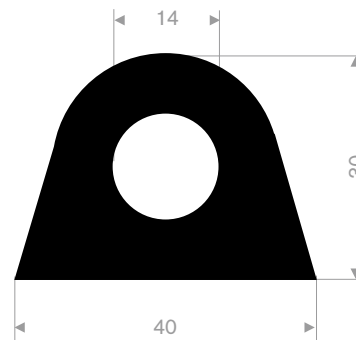

215.01.300
EPDM 70° Shore black
roll length 25 meter

215.28.736
EPDM 40° Shore black
roll length 20 meter

215.01.435
EPDM 65° Shore black
roll length 20 meter