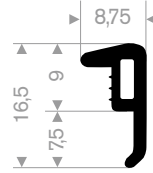

216.00.040
EPDM 70° Shore black
roll length 30 meter

216.03.580
EPDM 70° Shore black
roll length 50 meter