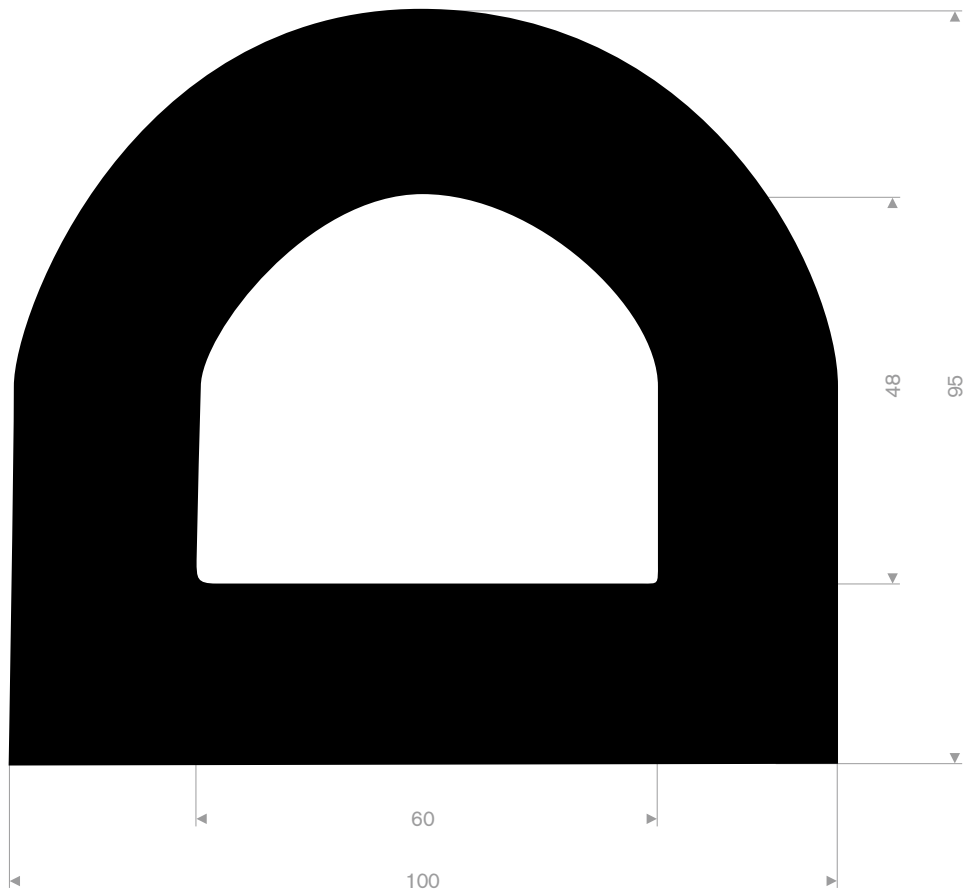

215.18.070
EPDM 70° Shore black
roll length 12,50 meter

215.18.075
EPDM 70° Shore black
roll length 12,50 meter

215.11.010
EPDM 70° Shore black
roll length 12,50 meter

215.01.095
EPDM 70° Shore black
roll length 12,50 meter