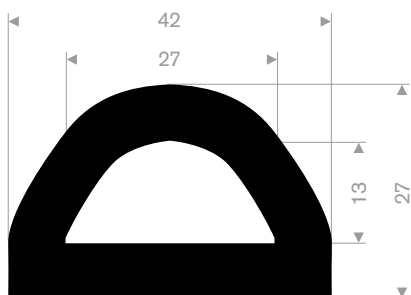

215.01.300
EPDM 70° Shore black
roll length 25 meter

215.28.736
EPDM 40° Shore black
roll length 20 meter

215.01.435
EPDM 65° Shore black
roll length 20 meter