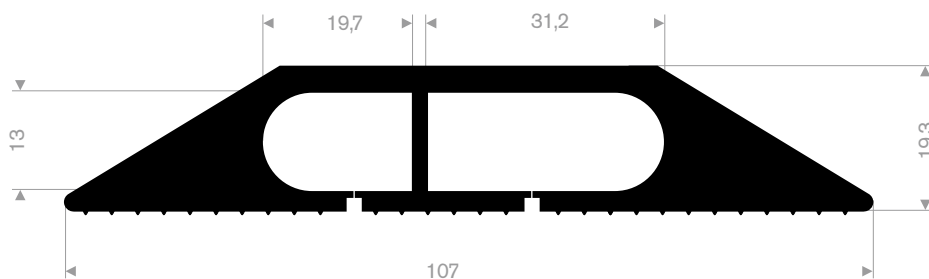

212.00.088
EPDM 70° Shore black
roll length 30 meter

215.00.477
PVC 92° Shore black/yellow
roll length 9 meter