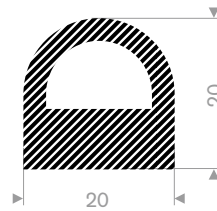

268.02.020
EPDM 15° Shore black
roll length 25 meter

268.01.415
EPDM 15° Shore black with adhesive
roll length 225 meter