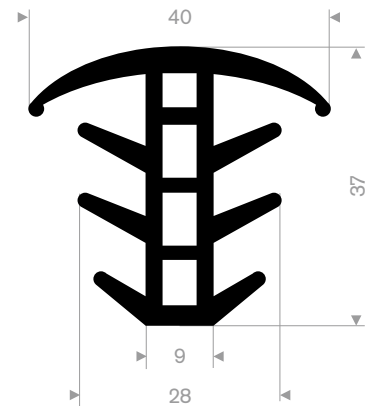

216.05.030
EPDM 70° Shore black
roll length 25 meter

216.05.277
EPDM 70° Shore black
roll length 25 meter

216.05.650
EPDM 70° Shore black
roll length 50 meter

216.05.700
EPDM 70° Shore black
roll length 25 meter