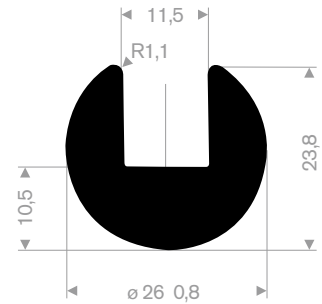

211.04.385
EPDM 70° Shore black
roll length 50 meter