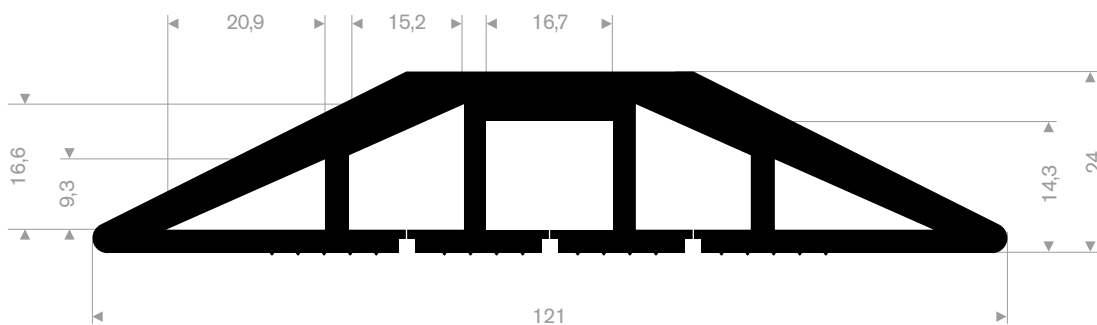

215.00.474
PVC 92° Shore black/yellow
roll length 9 meter

215.00.477
PVC 92° Shore black/yellow
roll length 9 meter

215.00.475
PVC 92° Shore black/yellow
roll length 9 meter

215.00.473
PVC 92° Shore black/yellow
roll length 9 meter