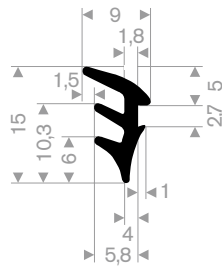

216.03.551
EPDM 65° Shore black
roll length 200 meter