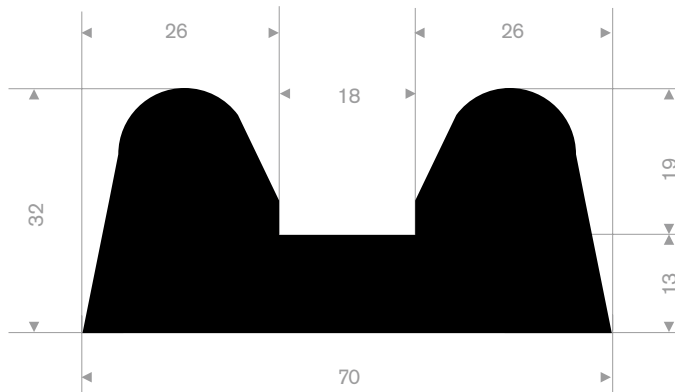

215.14.020W
TPE 60° Shore white
roll length 25 meter

215.17.055
EPDM 65° Shore black
roll length 15 meter

215.00.450
TPE 65° Shore black
roll length 40 meter

215.00.450GR
TPE 65° Shore grey
roll length 40 meter

215.00.450Y
TPE 65° Shore yellow
roll length 40 meter