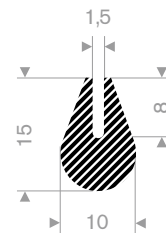

221.00.110
EPDM 15° Shore black
roll length 100 meter