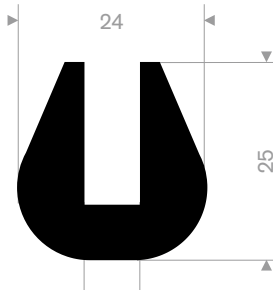

211.04.390
EPDM 70° Shore black
roll length 50 meter

211.00.565
EPDM 70° Shore black
roll length 50 meter

211.00.565GR
TPE 70° Shore grey
roll length 50 meter

211.00.565Y
TPE 70° Shore yellow
roll length 50 meter