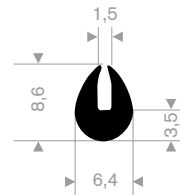

211.00.039
EPDM 70° Shore black
roll length 100 meter

211.00.118
EPDM 70° Shore black
roll length 100 meter

211.00.123
EPDM 70° Shore black
roll length 50 meter

211.00.222
EPDM 70° Shore black
roll length 40 meter

211.00.212
EPDM 70° Shore black
roll length 100 meter

211.04.300
EPDM 70° Shore black
roll length 200 meter

211.04.250
EPDM 70° Shore black
roll length 200 meter

211.00.027
EPDM 70° Shore black
roll length 100 meter

211.00.018
EPDM 70° Shore black
roll length 100 meter

211.00.175
EPDM 70° Shore black
roll length 100 meter

211.00.180
TPE 70° Shore black
roll length 50 meter

211.04.180GR
TPE 70° Shore grey
roll length 50 meter