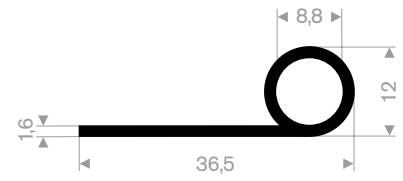

214.00.526
EPDM 70° Shore black
roll length 50 meter

214.00.016
EPDM 70° Shore black
roll length 50 meter

214.00.145
EPDM 70° Shore black
roll length 50 meter

214.00.732
EPDM 70° Shore black
roll length 100 meter

214.00.815
EPDM 70° Shore black
roll length 50 meter