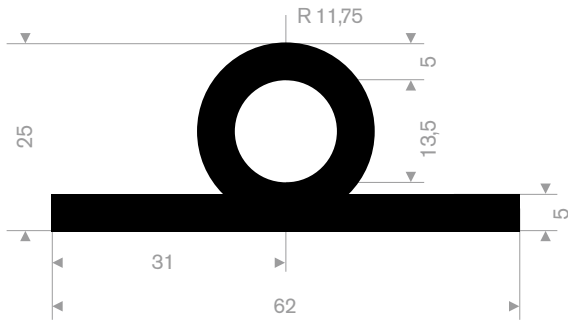

214.00.702
EPDM 70° Shore black
roll length 50 meter

214.00.836
NR 50° Shore cream
roll length 4 meter

214.01.050
TPE 70° Shore black
roll length 25 meter