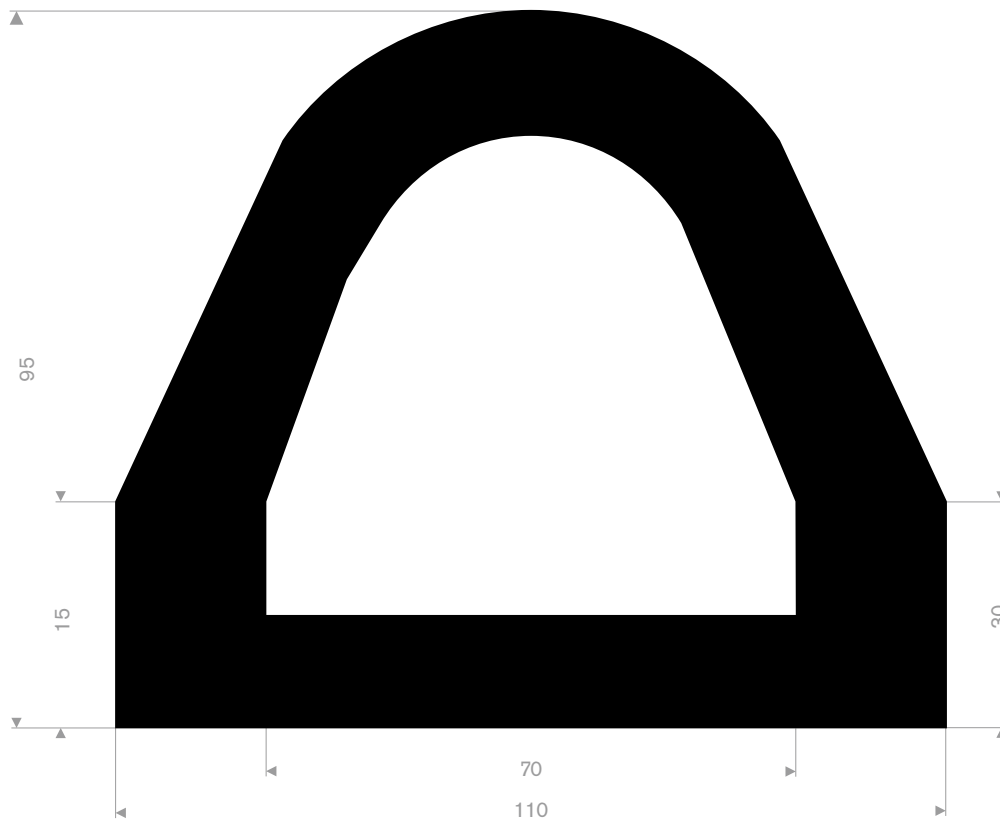

215.18.070
EPDM 70° Shore black
roll length 12,50 meter

215.18.075
EPDM 70° Shore black
roll length 12,50 meter

215.11.010
EPDM 70° Shore black
roll length 12,50 meter

215.01.095
EPDM 70° Shore black
roll length 12,50 meter