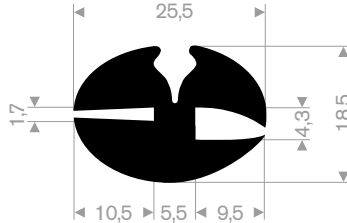

216.52.020
EPDM 70° Shore black
roll length 50 meter

216.52.525
EPDM 60° Shore black
roll length 50 meter

216.55.020
EPDM 70° Shore black
roll length 25 meter

216.55.020Y
TPE 70° Shore yellow
roll length 100 meter

216.55.535
EPDM 60° Shore black
roll length 30 meter

216.56.050
EPDM 70° Shore black
roll length 4 meter

216.50.100
EPDM 65° Shore black
roll length 6,5 meter

213.00.218
EPDM 70° Shore black
roll length 50 meter