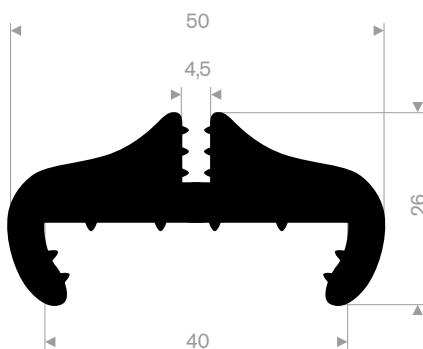

213.02.052GR
PVC 75° Shore grey
roll length 100 meter

213.00.000
Tool for filler sections

213.00.812
EPDM 70° Shore black
roll length 50 meter

213.00.816
EPDM 70° Shore black
roll length 20 meter

211.00.859
EPDM 70° Shore black
roll length 25 meter

213.00.850
EPDM 70° Shore
roll length 30 meter

213.00.860
EPDM 70° Shore black
roll length 25 meter

213.00.866
EPDM 70° Shore black
roll length 25 meter

212.00.024
EPDM 70° Shore black
roll length 100 meter