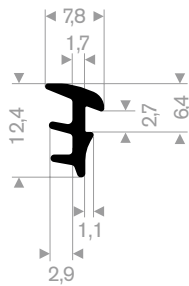

216.05.875
EPDM 70° Shore black
roll length 25 meter

216.03.545
EPDM 65° Shore black
roll length 200 meter