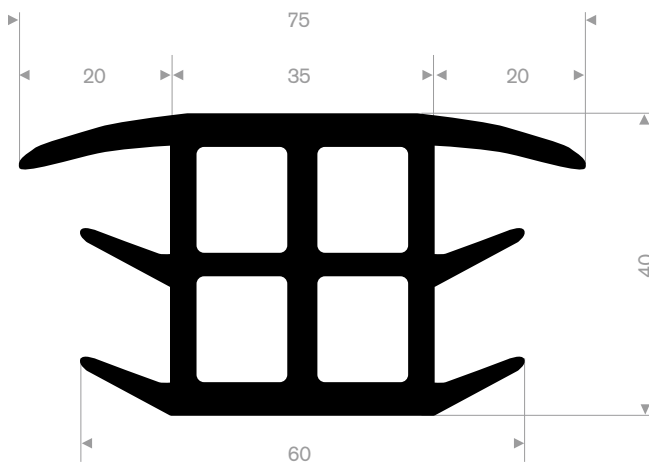

216.05.705
EPDM 70° Shore black
roll length 25 meter

216.05.760
EPDM 70° Shore black
roll length 25 meter

black 216.05.800
EPDM 70° Shore black
roll length 15 meter

black 216.05.801GR
EPDM 70° Shore grey
roll length 15 meter