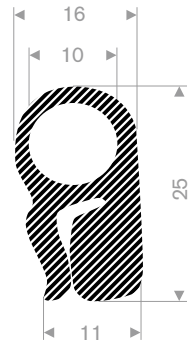

221.01.083
EPDM 15° Shore black
roll length 100 meter

221.01.088
EPDM 15° Shore black
roll length 25 meter

221.01.503
EPDM 15° Shore black
roll length 25 meter