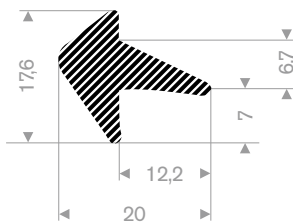

225.01.440
EPDM 15° Shore black with adhesive
roll length 100 meter

268.01.448
EPDM 15° Shore black with adhesive
roll length 50 meter

268.01.458
EPDM 15° Shore black with adhesive
roll length 50 meter

268.01.010
EPDM 15° Shore black with adhesive
roll length 100 meter

268.01.010B
EPDM 15° Shore black with adhesive
roll length 100 meter

268.01.010W
EPDM 15° Shore black with adhesive
roll length 100 meter