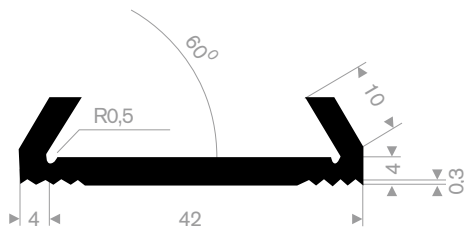

211.08.011
EPDM 70° Shore black
roll length 50 meter