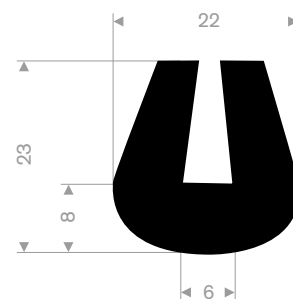

211.04.520
EPDM 70° Shore black
roll length 50 meter

211.00.224
EPDM 70° Shore black
roll length 50 meter

211.04.510
EPDM 70° Shore black
roll length 30 meter

211.04.550
EPDM 70° Shore black
roll length 50 meter

211.04.390
EPDM 70° Shore black
roll length 50 meter

211.00.565
EPDM 70° Shore black
roll length 50 meter

211.00.565GR
TPE 70° Shore grey
roll length 50 meter

211.00.565Y
TPE 70° Shore yellow
roll length 50 meter