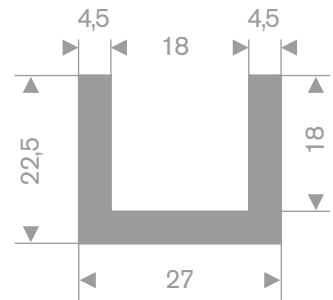

211.01.212
EPDM 70° Shore black
roll length 50 meter

211.01.220
EPDM 70° Shore black
roll length 50 meter

211.01.658
EPDM 70° Shore black
roll length 100 meter

211.08.002
EPDM 70° Shore black
roll length 50 meter

211.01.515
EPDM 70° Shore black
roll length 50 meter

211.00.615
TPE 70° Shore black
roll length 50 meter

211.00.615GR
TPE 70° Shore grey
roll length 50 meter

211.01.699
EPDM 70° Shore black
roll length 50 meter