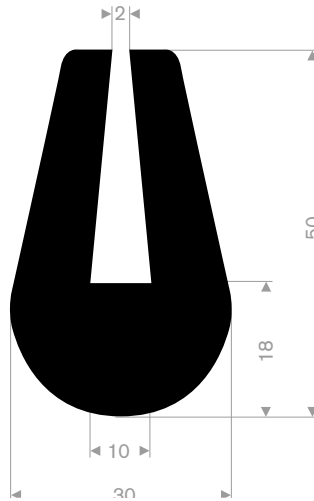

211.05.381
EPDM 70° Shore black
roll length 20 meter