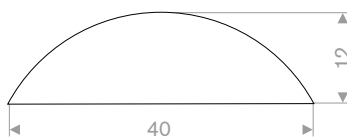

215.00.450
TPE 65° Shore black
roll length 40 meter

215.00.450GR
TPE 65° Shore grey
roll length 40 meter

215.00.450Y
TPE 65° Shore yellow
roll length 40 meter